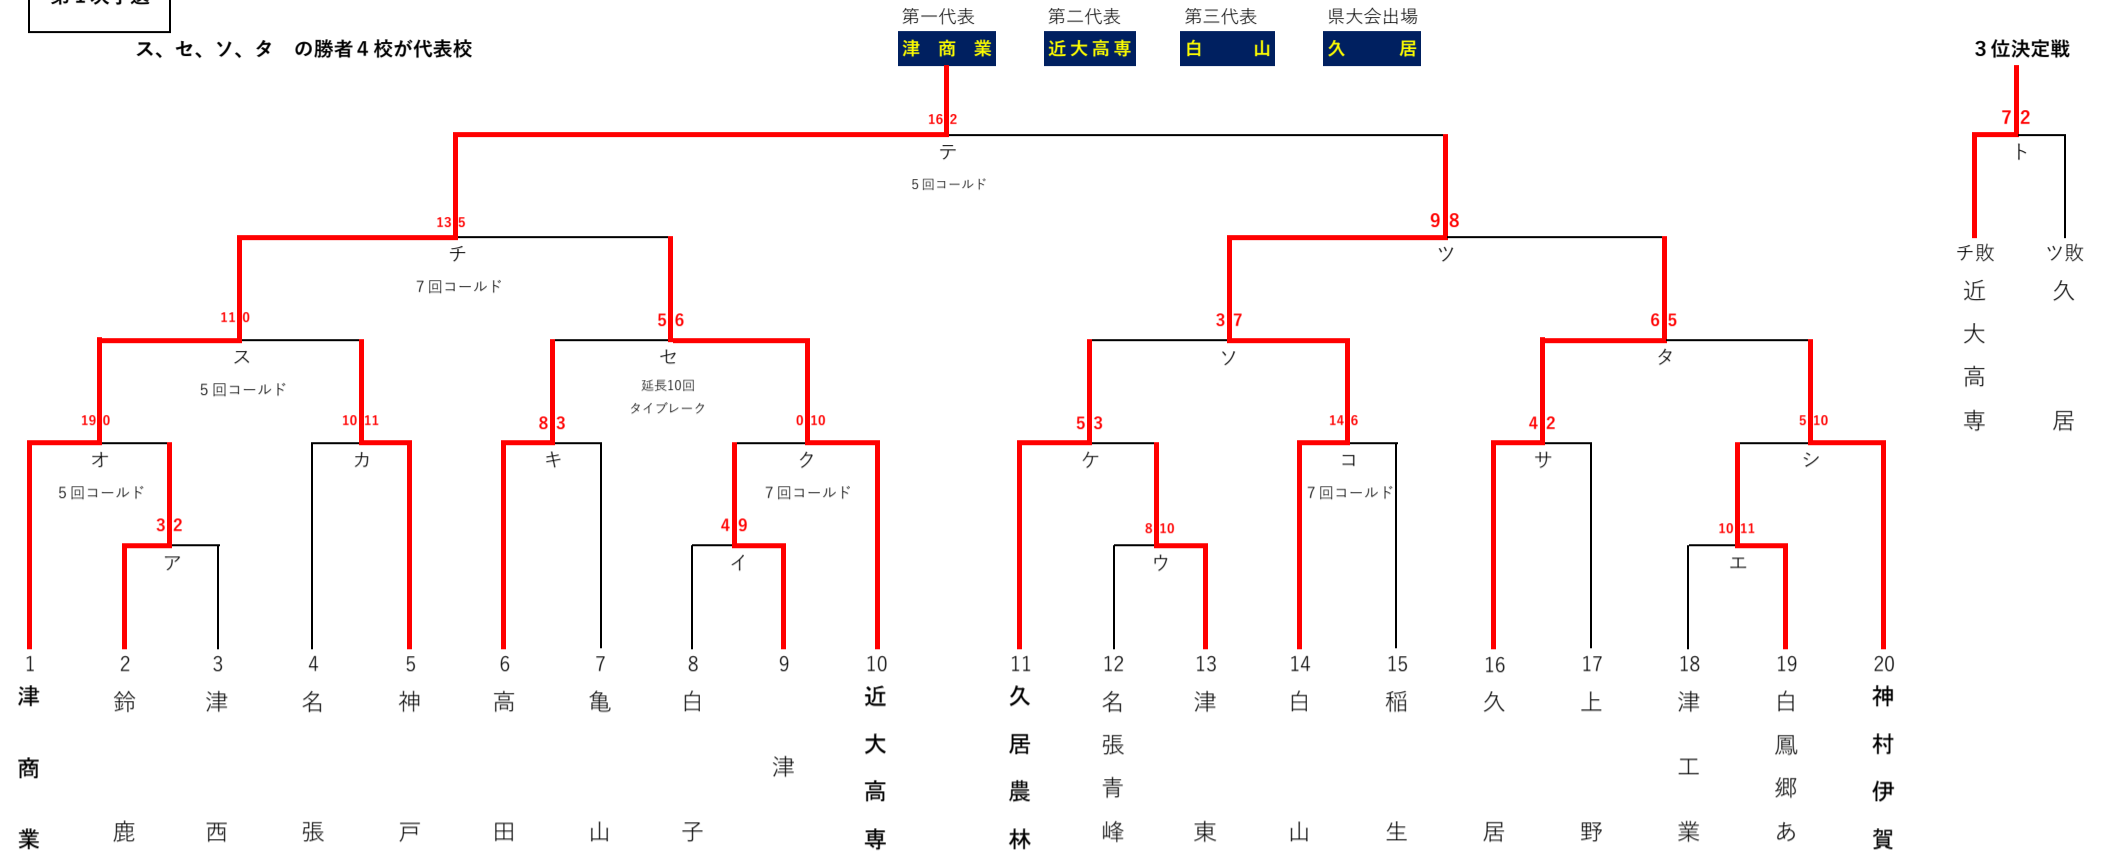

# 第70回 春季東海地区高等学校野球三重県大会中地区予選

## 第1次予選

ス、セ、ソ、タ の勝者4校が代表校

ナ、ニの勝者2校が代表校

## 第2次予選

マ、ミ、ム の勝者3校が代表校

Aゾーン

Bゾーン

Cゾーン

1次予選で1位決定戦敗者と3位決定戦勝者が異なるゾーンのときのみ実施

※予備日を使い切ったら実施しない。

連合チーム

白鳳郷あ …… 伊賀白鳳・四日市四郷・あけぼの学園

予備日 3/27(月)、28(火)、30(木)、31(金)、4/8(土)、9(日)

条件付予備日 4/5(水)、6(木)、7(金)

3/21(火) 2会場 4試合  
3/25(土) 4会場 8試合 (中止) → 3/27(月) 2会場 4試合  
3/26(日) 4会場 8試合 (中止) → 3/28(火) 2会場 4試合  
3/29(水) 4会場 8試合 → 3/30(木) 2会場 4試合 → 3/31(金) 2会場 4試合  
4/1(土) 3会場 5試合  
※4/2(日) 1会場 1試合 ※3連戦になるため実施せず → 4/8(土) 1会場 1試合  
合計 33試合(34試合)