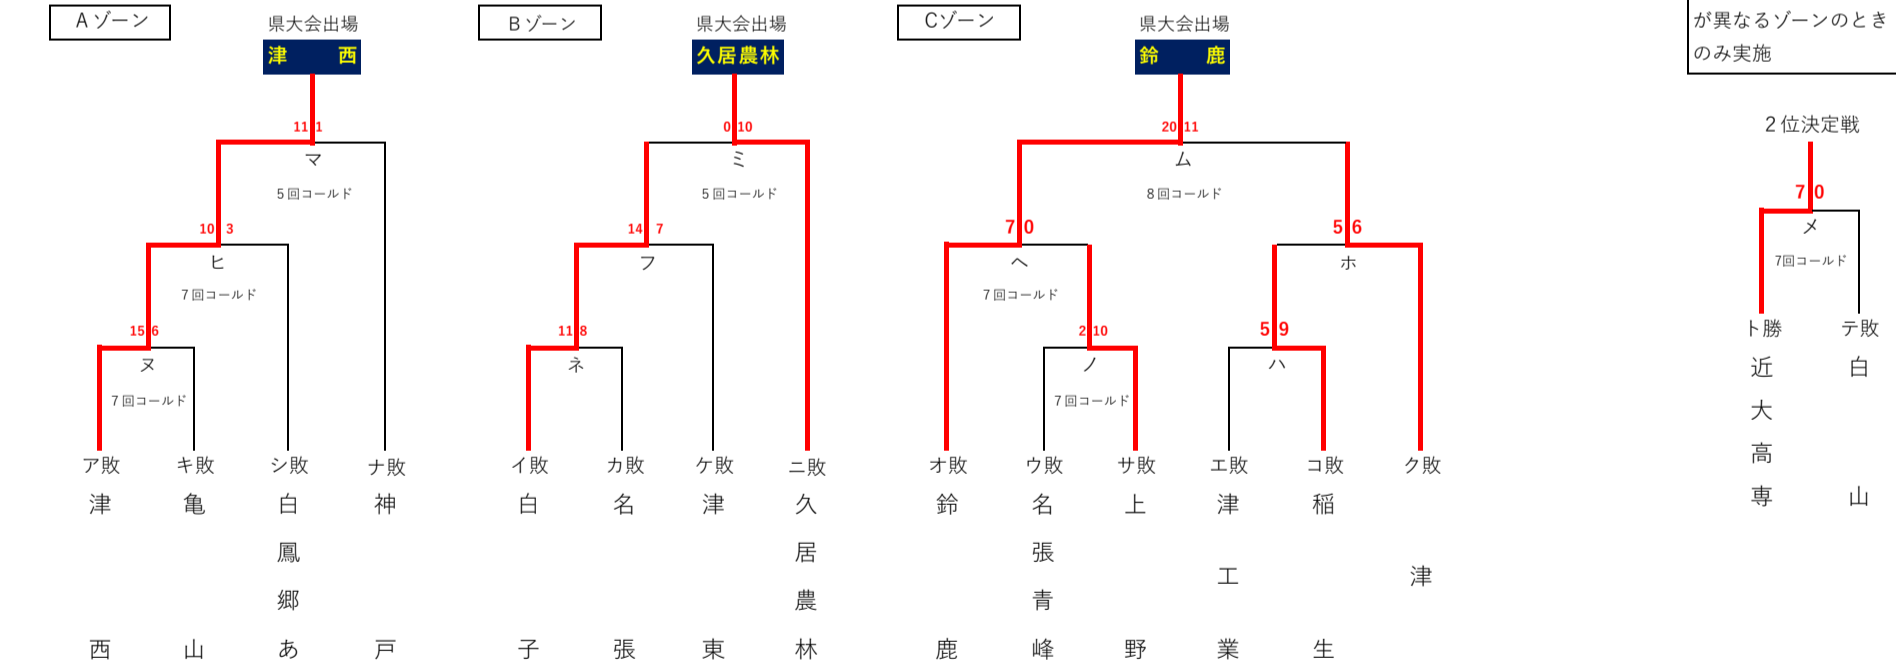

## 第2次予選

マ、ミ、ム の勝者3校が代表校

Aゾーン

Bゾーン

Cゾーン

1次予選で1位決定戦敗者と3位決定戦勝者が異なるゾーンのときのみ実施

※予備日を使い切ったら実施しない。

連合チーム

白鳳郷あ …… 伊賀白鳳・四日市四郷・あけぼの学園

予備日 3/27(月)、28(火)、30(木)、31(金)、4/8(土)、9(日)

条件付予備日 4/5(水)、6(木)、7(金)

3/21(火) 2会場 4試合  
3/25(土) 4会場 8試合 (中止) → 3/27(月) 2会場 4試合  
3/26(日) 4会場 8試合 (中止) → 3/28(火) 2会場 4試合  
3/29(水) 4会場 8試合 → 3/30(木) 2会場 4試合 → 3/31(金) 2会場 4試合  
4/1(土) 3会場 5試合  
※4/2(日) 1会場 1試合 ※3連戦になるため実施せず → 4/8(土) 1会場 1試合  
合計 33試合(34試合)