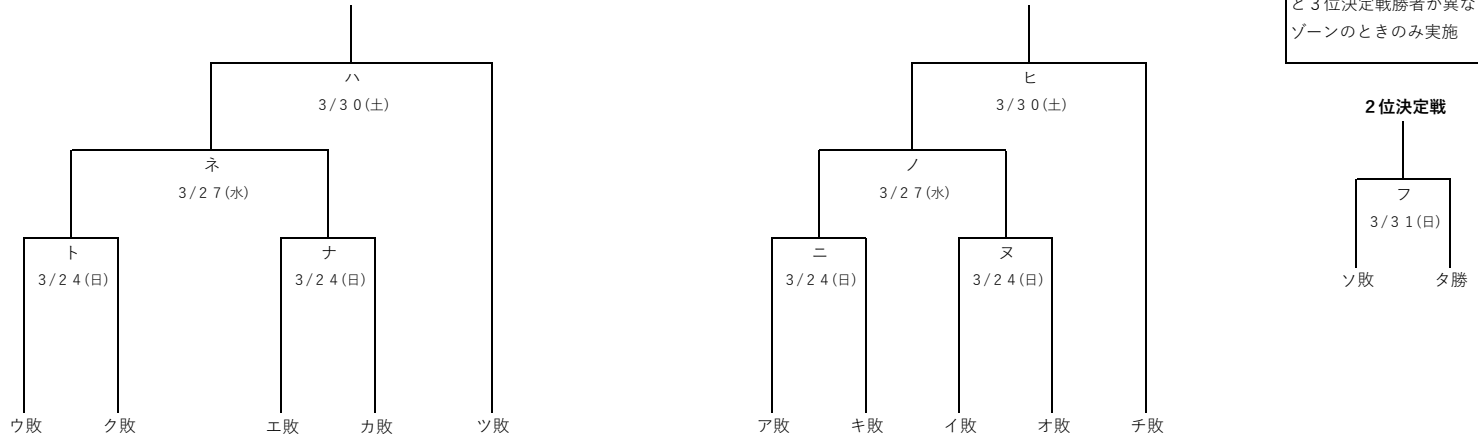

第71回 春季東海地区高等学校野球三重県大会 南地区予選

※宇治山田商業、選抜出場により県大会出場決定

第1次予選

ケ、コ、サ、シ の勝者4校が代表校

各ゾーンの勝者2校が代表校

第2次予選

各ゾーンの勝者2校が代表校

Aゾーン

Bゾーン

1次予選で1位決定戦敗者と3位決定戦勝者が異なるゾーンのときのみ実施

予備日 …… 3/28(木)、31(日)、4/3(水)、4/4(木)、4/6(土)、4/7(日)