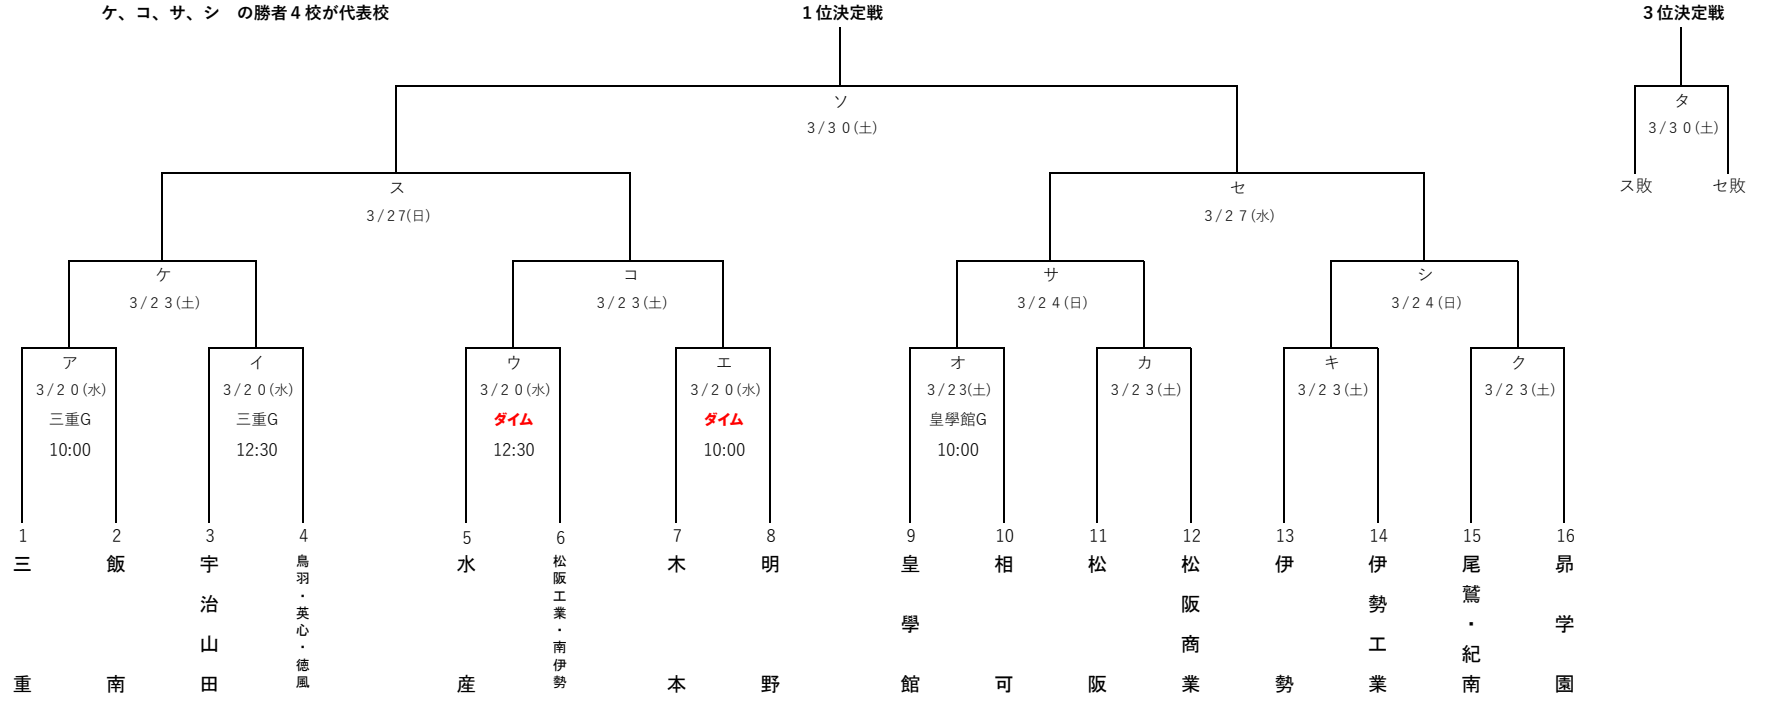

第71回 春季東海地区高等学校野球三重県大会 南地区予選

※宇治山田商業、選抜出場により県大会出場決定

第1次予選

ケ、コ、サ、シ の勝者4校が代表校

各ゾーンの勝者2校が代表校

第2次予選

各ゾーンの勝者2校が代表校

Aゾーン

Bゾーン

1次予選で1位決定戦敗者と3位決定戦勝者が異なるゾーンのときのみ実施

予備日 …… 3/28(木)、31(日)、4/3(水)、4/4(木)、4/6(土)、4/7(日)