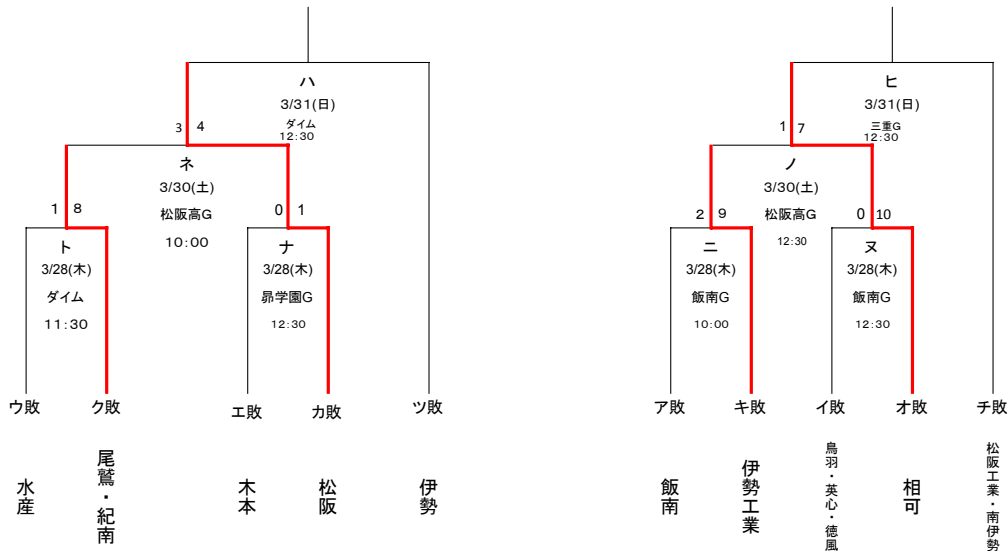

第71回 春季東海地区高等学校野球三重県大会 南地区予選

第1次予選

※宇治山田商業、選抜出場により県大会出場決定

ケ、コ、サ、シ の勝者4校が代表校

1位決定戦

3位決定戦

各ゾーンの勝者2校が代表校

第2次予選

各ゾーンの勝者2校が代表校

Aゾーン

Bゾーン

1次予選で1位決定戦敗者と3位決定戦勝者が異なるゾーンのときのみ実施

予備日 3/28(木)、31(日)、4/3(水)、4/4(木)、4/6(土)、4/7(日)