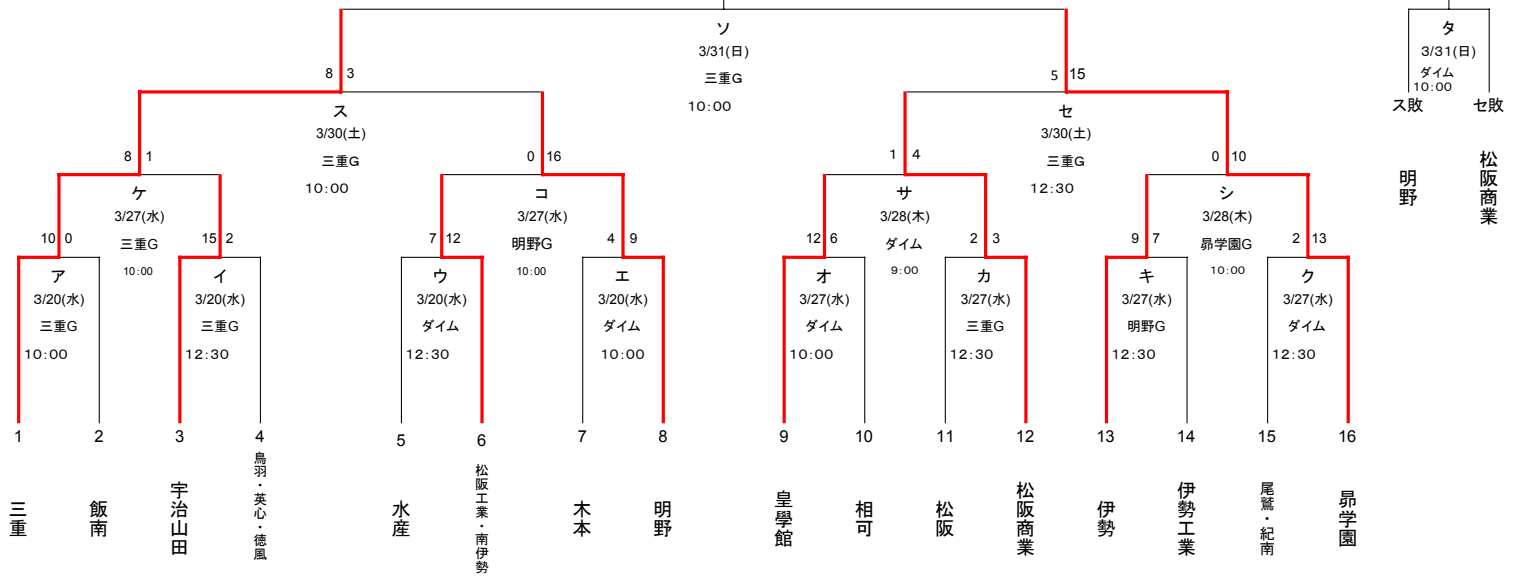

第71回 春季東海地区高等学校野球三重県大会 南地区予選

第1次予選

※宇治山田商業、選抜出場により県大会出場決定

ケ、コ、サ、シ の勝者4校が代表校

1位決定戦

3位決定戦

各ゾーンの勝者2校が代表校

第2次予選

各ゾーンの勝者2校が代表校

Aゾーン

Bゾーン

1次予選で1位決定戦敗者と3位決定戦勝者が異なるゾーンのときのみ実施

予備日 3/28(木)、31(日)、4/3(水)、4/4(木)、4/6(土)、4/7(日)