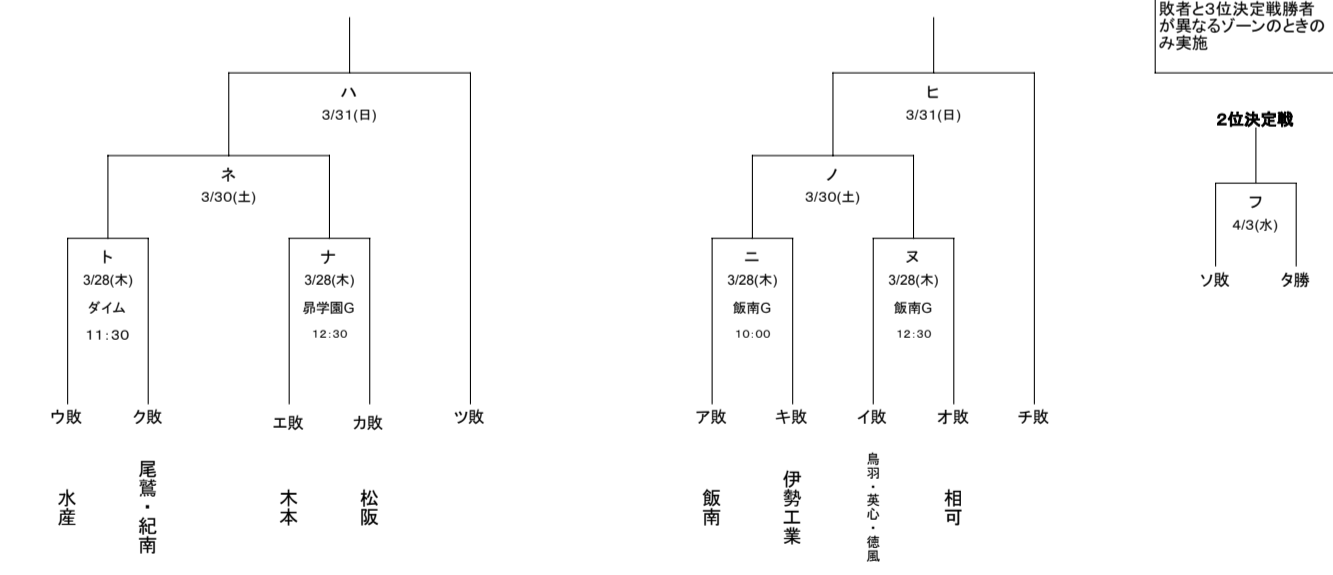

第71回 春季東海地区高等学校野球三重県大会 南地区予選

※宇治山田商業、選抜出場により県大会出場決定

第2次予選

各ゾーンの勝者2校が代表校

Aゾーン

Bゾーン

1次予選で1位決定戦敗者と3位決定戦勝者が異なるゾーンのときのみ実施

予備日 3/28(木)、31(日)、4/3(水)、4/4(木)、4/6(土)、4/7(日)