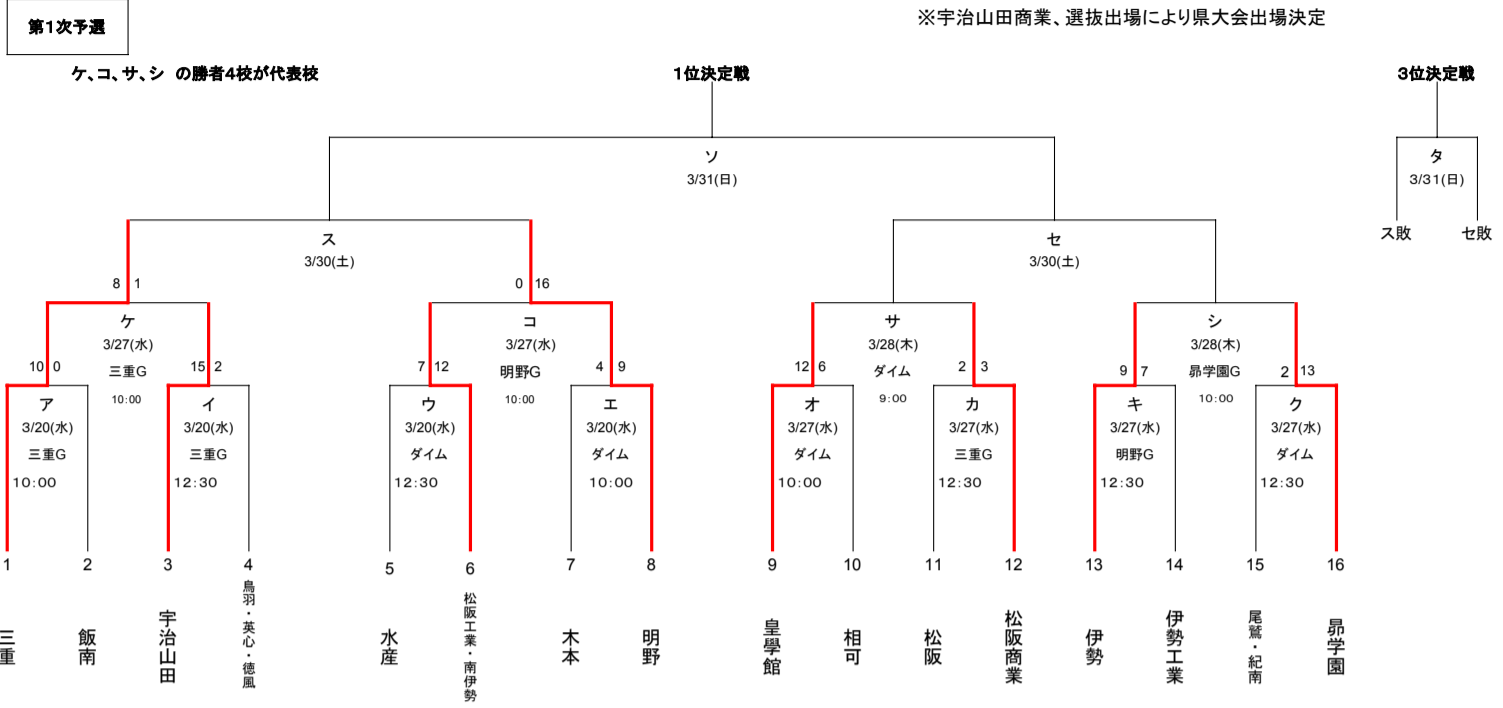

第71回 春季東海地区高等学校野球三重県大会 南地区予選

※宇治山田商業、選抜出場により県大会出場決定

第2次予選

各ゾーンの勝者2校が代表校

Aゾーン

Bゾーン

1次予選で1位決定戦敗者と3位決定戦勝者が異なるゾーンのときのみ実施

予備日 3/28(木)、31(日)、4/3(水)、4/4(木)、4/6(土)、4/7(日)