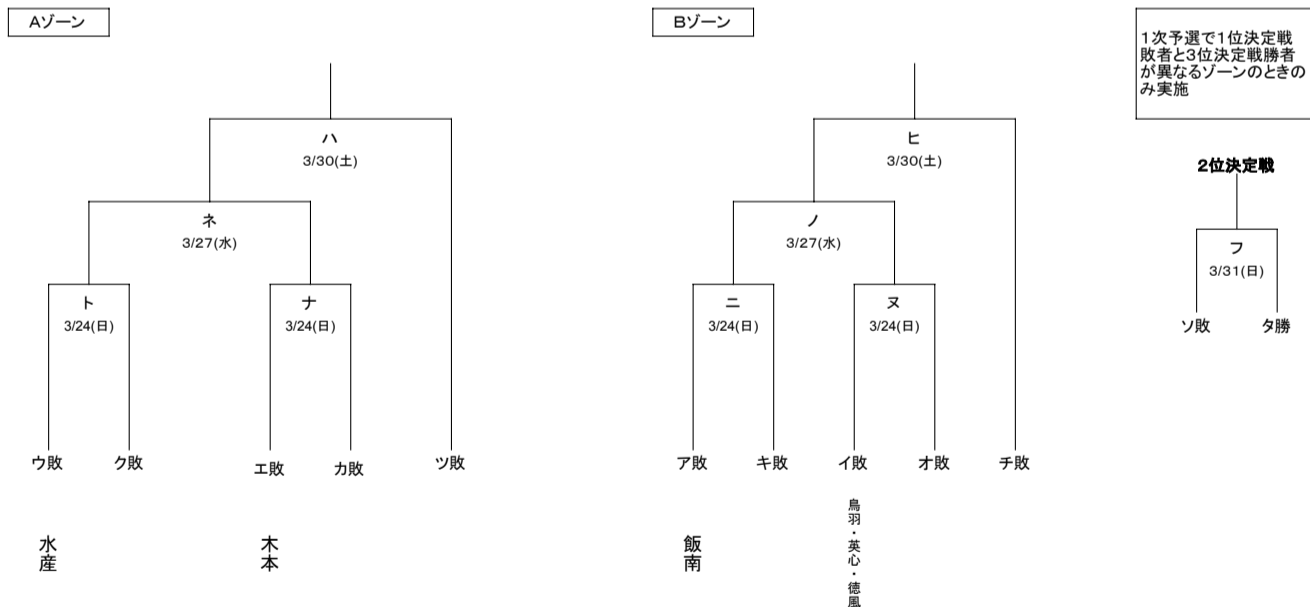

第71回 春季東海地区高等学校野球三重県大会 南地区予選

※宇治山田商業、選抜出場により県大会出場決定

各ゾーンの勝者2校が代表校

**第2次予選**

各ゾーンの勝者2校が代表校

予備日 ..... 3/28(木)、31(日)、4/3(水)、4/4(木)、4/6(土)、4/7(日)