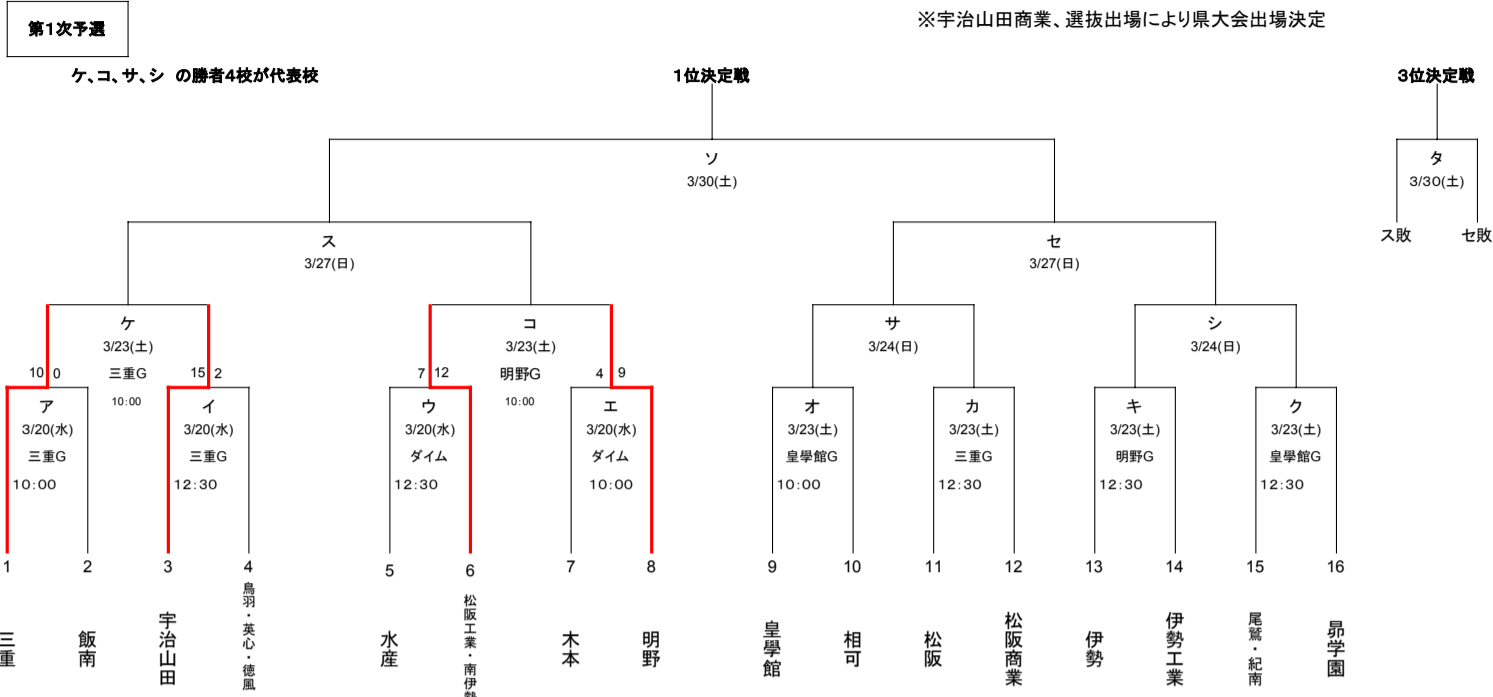

第71回 春季東海地区高等学校野球三重県大会 南地区予選

※宇治山田商業、選抜出場により県大会出場決定

各ゾーンの勝者2校が代表校

**第2次予選**

各ゾーンの勝者2校が代表校

予備日 ..... 3/28(木)、31(日)、4/3(水)、4/4(木)、4/6(土)、4/7(日)