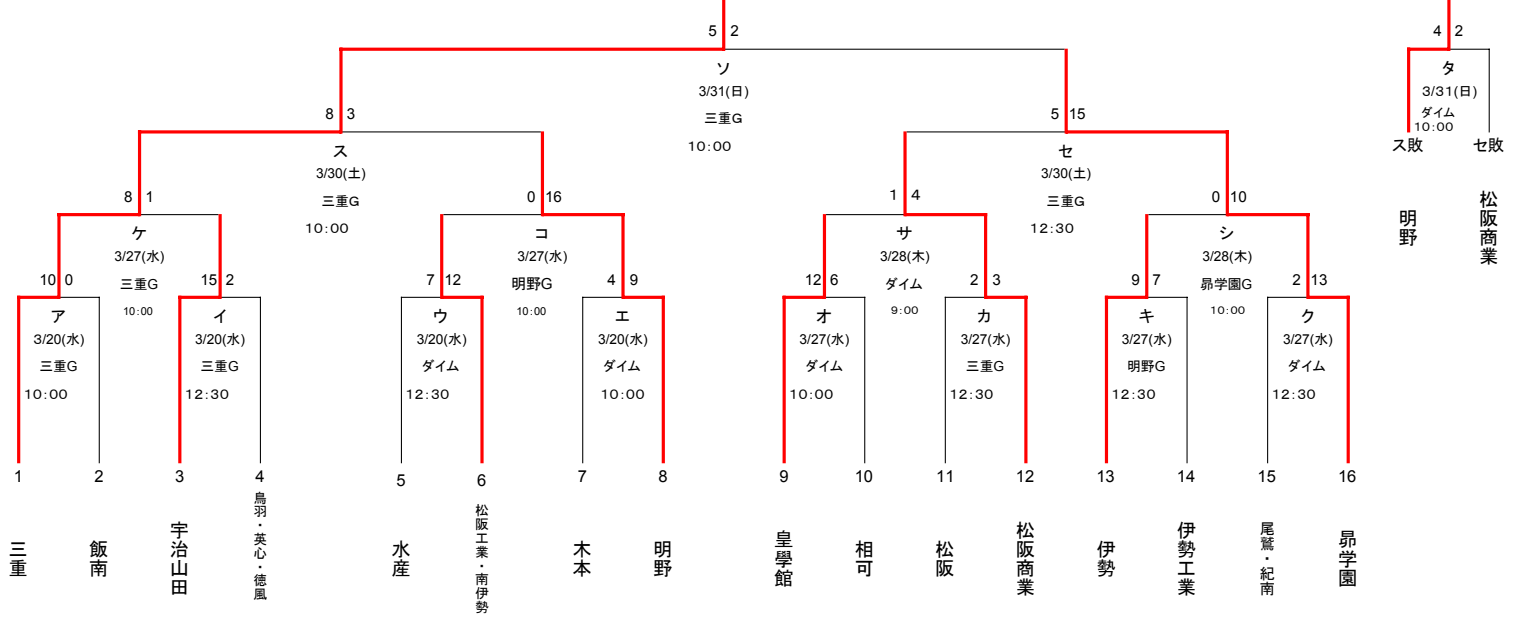

# 第71回 春季東海地区高等学校野球三重県大会 南地区予選

## 第1次予選

※宇治山田商業、選抜出場により県大会出場決定

ケ、コ、サ、シ の勝者4校が代表校

1位決定戦

3位決定戦

各ゾーンの勝者2校が代表校

## 第2次予選

各ゾーンの勝者2校が代表校

Aゾーン

Bゾーン

1次予選で1位決定戦敗者と3位決定戦勝者が異なるゾーンのときのみ実施

2位決定戦

予備日 ..... 3/28(木)、31(日)、4/3(水)、4/4(木)、4/6(土)、4/7(日)