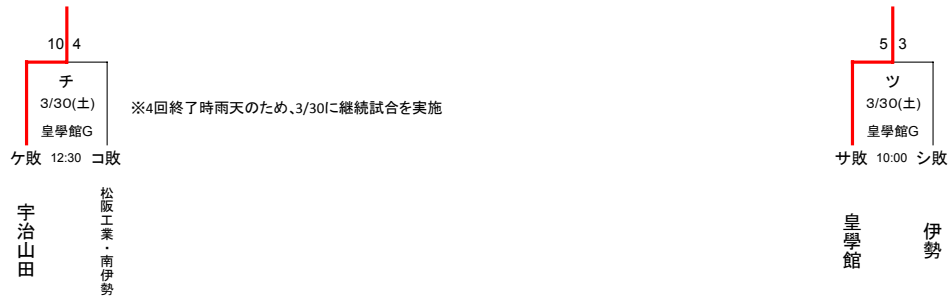

## 第1次予選

※宇治山田商業、選抜出場により県大会出場決定

ケ、コ、サ、シ の勝者4校が代表校

1位決定戦

3位決定戦

各ゾーンの勝者2校が代表校