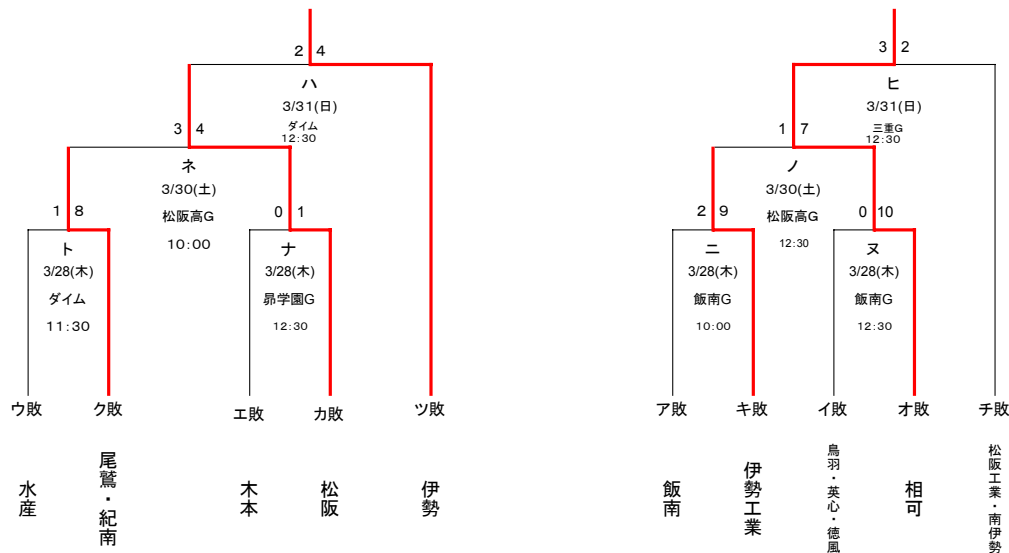

## 第1次予選

※宇治山田商業、選抜出場により県大会出場決定

ケ、コ、サ、シ の勝者4校が代表校

1位決定戦

3位決定戦

各ゾーンの勝者2校が代表校

## 第2次予選

各ゾーンの勝者2校が代表校

Aゾーン

Bゾーン

1次予選で1位決定戦敗者と3位決定戦勝者が異なるゾーンのときのみ実施

2位決定戦

予備日 ..... 3/28(木)、31(日)、4/3(水)、4/4(木)、4/6(土)、4/7(日)