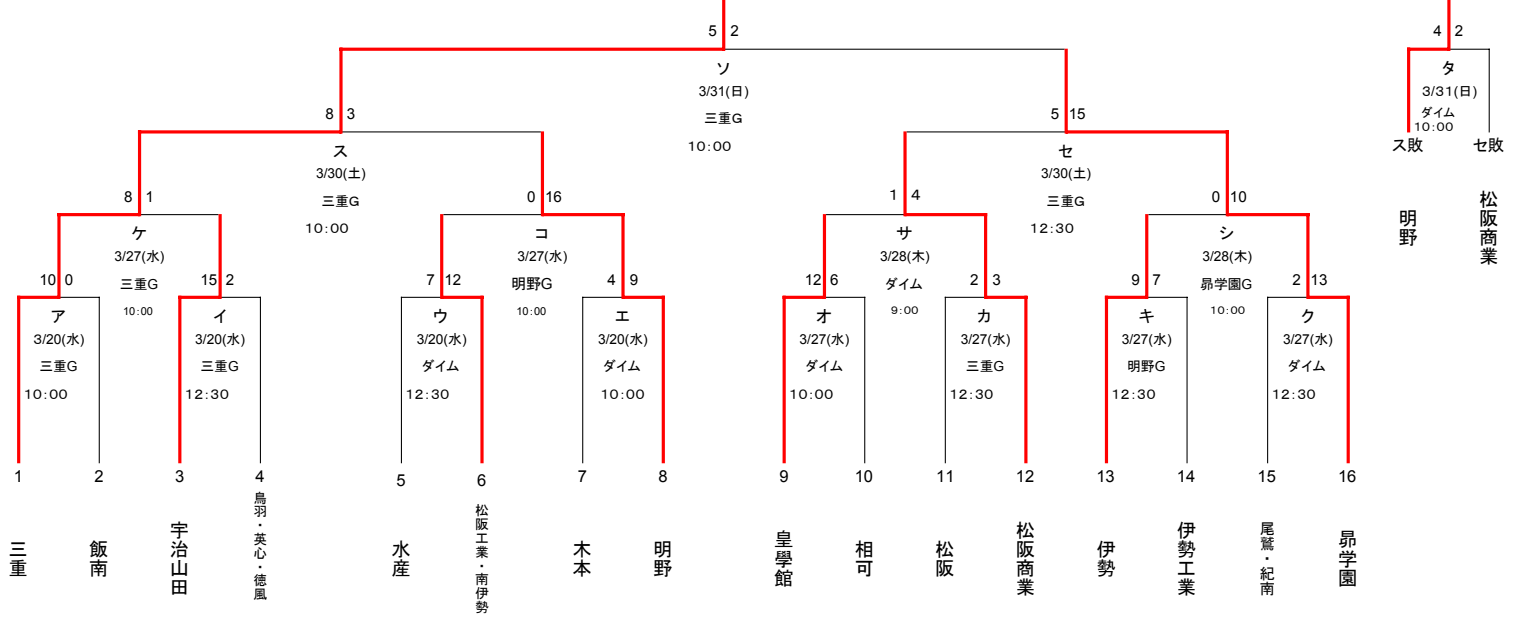

第71回 春季東海地区高等学校野球三重県大会 南地区予選

第1次予選

※宇治山田商業、選抜出場により県大会出場決定

ケ、コ、サ、シ の勝者4校が代表校

1位決定戦

3位決定戦

各ゾーンの勝者2校が代表校

第2次予選

各ゾーンの勝者2校が代表校

Aゾーン

Bゾーン

1次予選で1位決定戦敗者と3位決定戦勝者が異なるゾーンのときのみ実施

2位決定戦

予備日 3/28(木)、31(日)、4/3(水)、4/4(木)、4/6(土)、4/7(日)