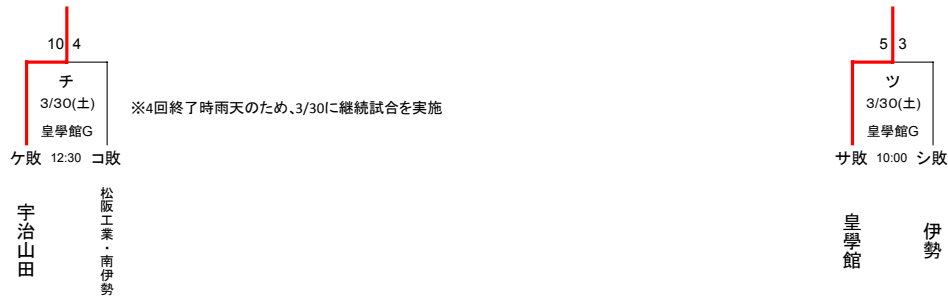

第71回 春季東海地区高等学校野球三重県大会 南地区予選

第1次予選

※宇治山田商業、選抜出場により県大会出場決定

ケ、コ、サ、シ の勝者4校が代表校

1位決定戦

3位決定戦

各ゾーンの勝者2校が代表校

第2次予選

各ゾーンの勝者2校が代表校

Aゾーン

Bゾーン

1次予選で1位決定戦敗者と3位決定戦勝者が異なるゾーンのときのみ実施

2位決定戦

予備日 3/28(木)、31(日)、4/3(水)、4/4(木)、4/6(土)、4/7(日)