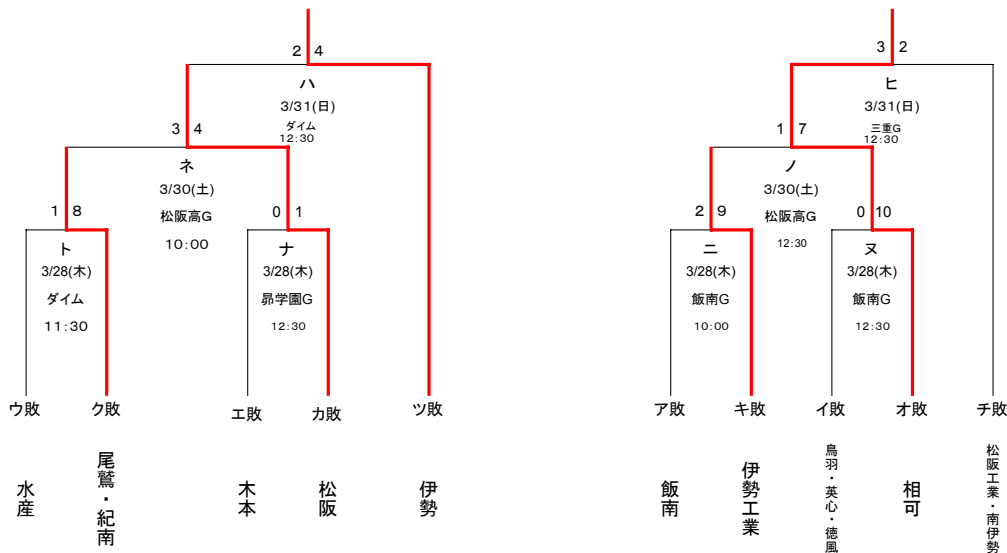

第71回 春季東海地区高等学校野球三重県大会 南地区予選

第1次予選

※宇治山田商業、選抜出場により県大会出場決定

ケ、コ、サ、シ の勝者4校が代表校

1位決定戦

3位決定戦

各ゾーンの勝者2校が代表校

第2次予選

各ゾーンの勝者2校が代表校

Aゾーン

Bゾーン

1次予選で1位決定戦敗者と3位決定戦勝者が異なるゾーンのときのみ実施

2位決定戦

予備日 3/28(木)、31(日)、4/3(水)、4/4(木)、4/6(土)、4/7(日)