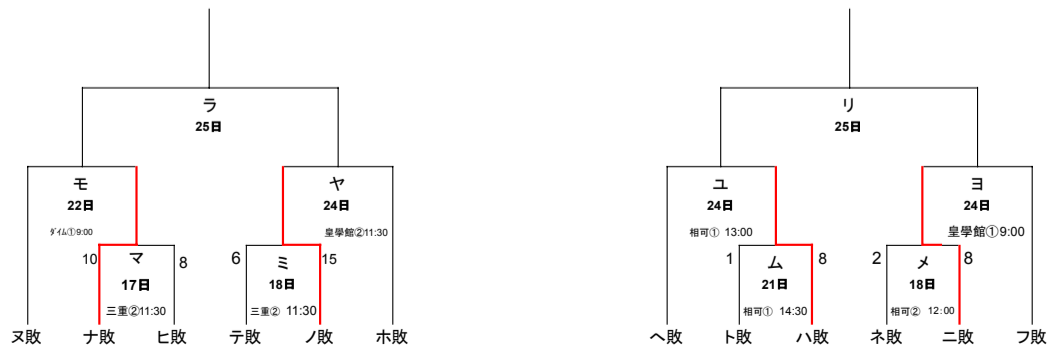

松阪商業

Aゾーンの代表校が4位校

- 皇學館
- 伊勢
- 尾鷲
- 山高
- 明野
- 連合※
- 紀南
- 松阪工
- 松阪
- 三重
- 相可
- 木本
- 飯南
- 水産
- 松阪商

第3次予選

各ゾーンの勝者2校が代表校

Dゾーン

Eゾーン

- 山高
- 松阪工
- 水産
- 伊勢
- 松阪
- 木本
- 連合※
- 尾鷲
- 相可
- 紀南
- 飯南
- 皇學館