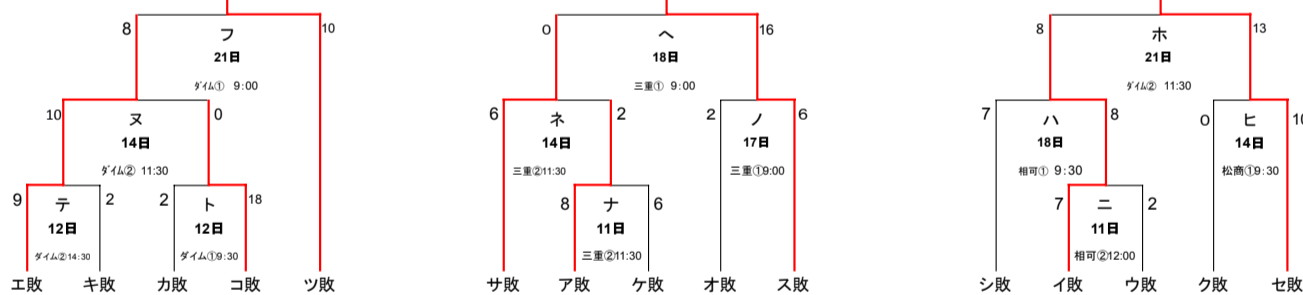

第77回 秋季東海地区高等学校野球三重県大会 南地区予選

第1次予選

ソ、タ、ツ の勝者3校が代表校

宇治山田商業

第3代表決定戦

伊勢工業高校

- 飯南
- 連合※
- 皇學館
- 明野
- 紀南
- 山商
- 松阪
- 相可
- 尾鷲
- 三重
- 伊勢
- 水産
- 昂学園
- 木本
- 松阪工
- 松阪商
- 伊勢工
- 山高

※ 英心・鳥羽・四日市四郷・南伊勢

第2次予選

各ゾーンの勝者3校が代表校

Aゾーン

Bゾーン

Cゾーン

Aゾーンの代表校が4位校

明野高校

三重高校

松阪商業

Aゾーンの代表校が4位校

- 皇學館
- 伊勢
- 尾鷲
- 山高
- 明野
- 連合※
- 紀南
- 松阪工
- 松阪
- 三重
- 相可
- 木本
- 飯南
- 水産
- 松阪商

第3次予選

各ゾーンの勝者2校が代表校

Dゾーン

Eゾーン

- 山高
- 松阪工
- 水産
- 伊勢
- 松阪
- 木本
- 連合※
- 尾鷲
- 相可
- 紀南
- 飯南
- 皇學館