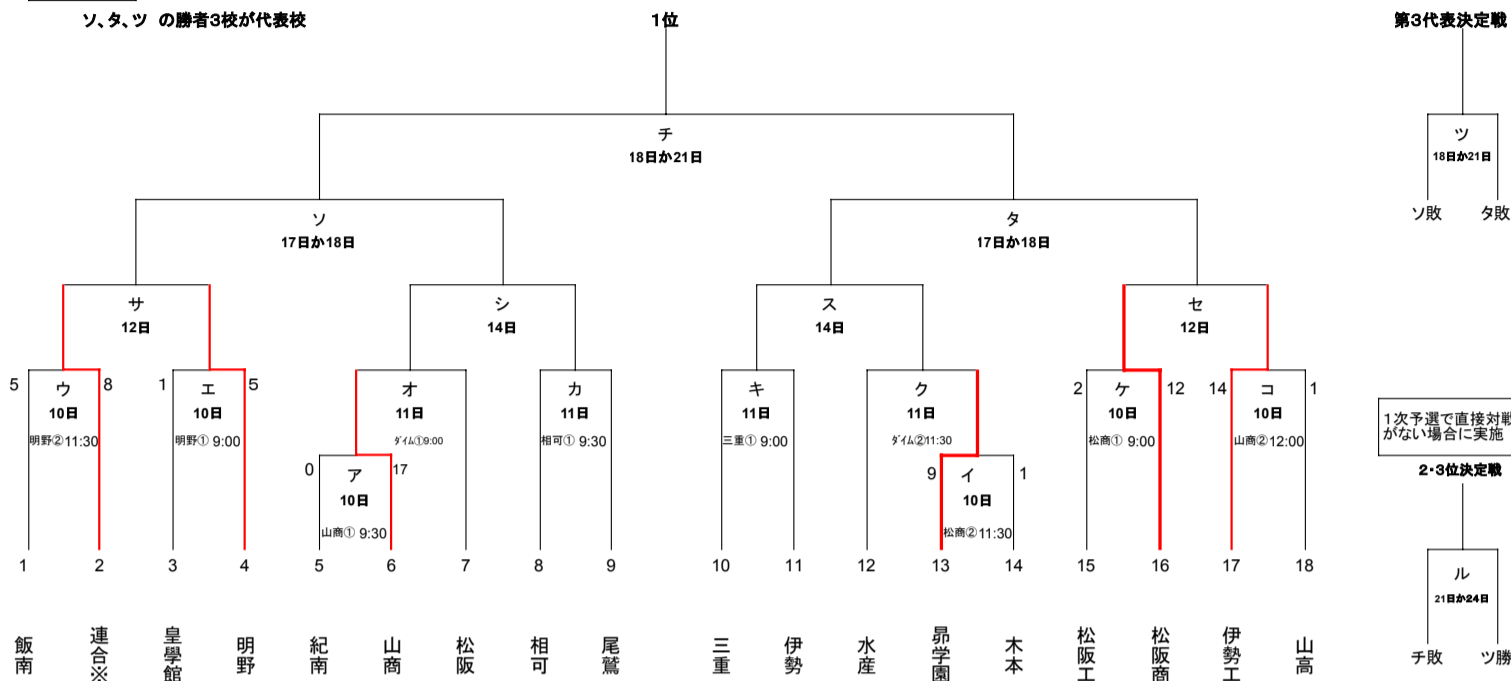

R6年度 秋季高校野球 南地区予選

第1次予選

ソ、タ、ツ の勝者3校が代表校

※ 英心・鳥羽・四日市四郷・南伊勢

第2次予選

各ゾーンの勝者3校が代表校

第3次予選

各ゾーンの勝者2校が代表校