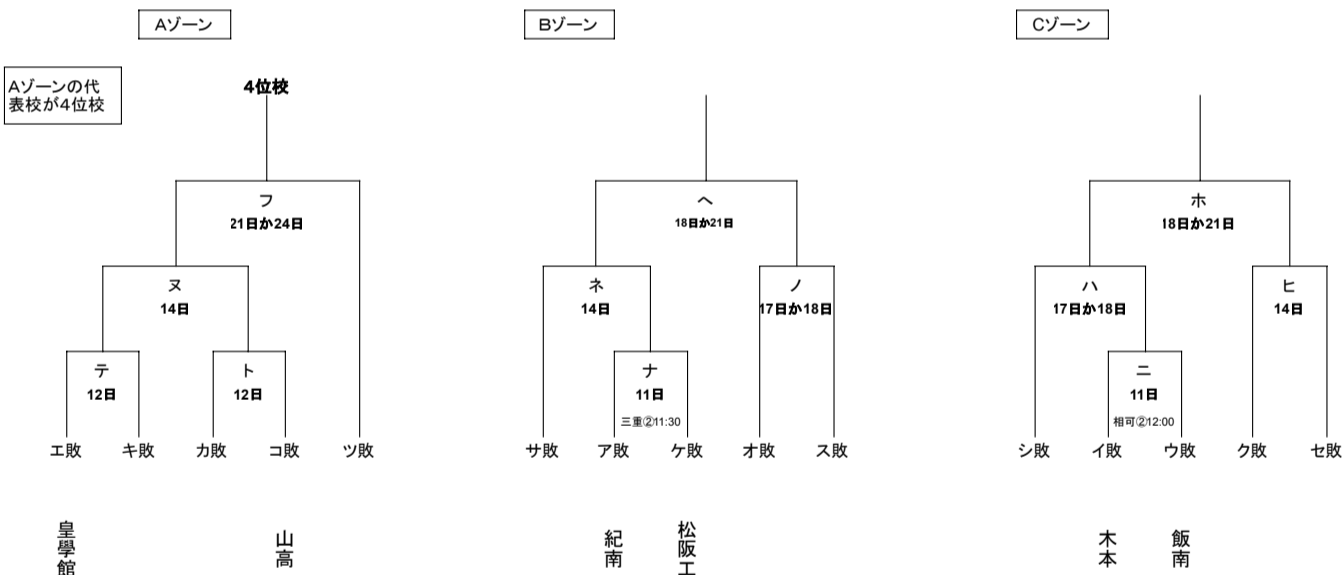

R6年度 秋季高校野球 南地区予選

第1次予選

ソ、タ、ツ の勝者3校が代表校

※ 英心・鳥羽・四日市四郷・南伊勢

第2次予選

各ゾーンの勝者3校が代表校

第3次予選

各ゾーンの勝者2校が代表校