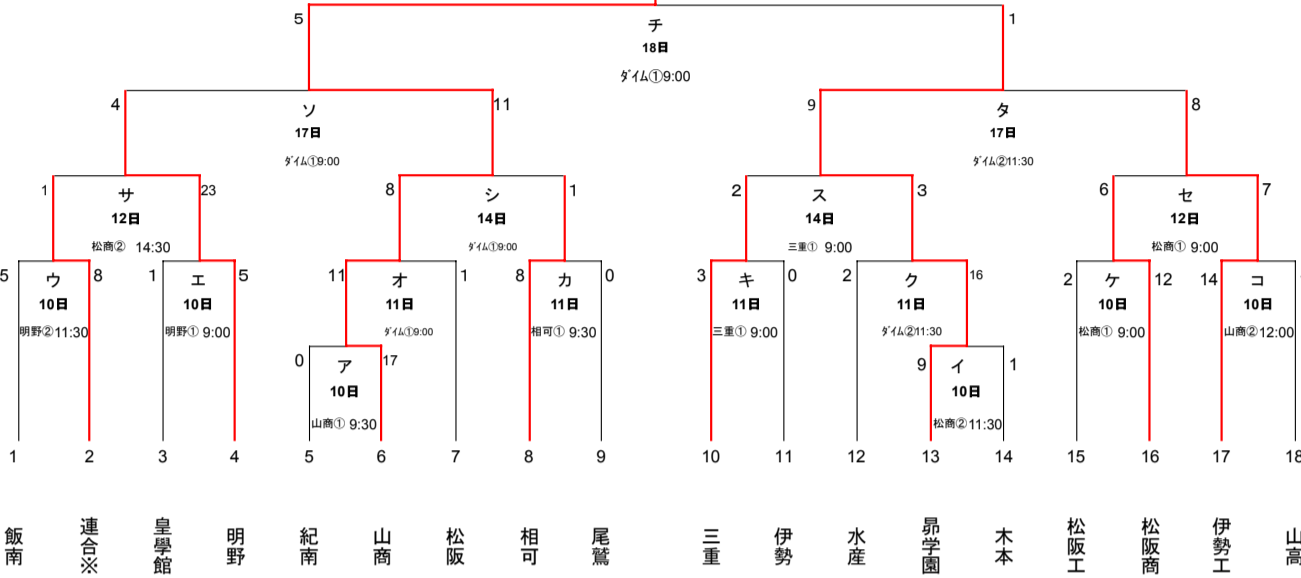

第77回 秋季東海地区高等学校野球三重県大会 南地区予選

第1次予選

ソ、タ、ツ の勝者3校が代表校

宇治山田商業

第3代表決定戦

伊勢工業高校

1次予選で直接対戦がない場合に実施

2・3位決定戦

Dゾーン

Eゾーン

- D zone: 山高 松阪工 水産 伊勢 松阪 木本
- E zone: 連合※ 尾鷲 相可 紀南 飯南 皇學館