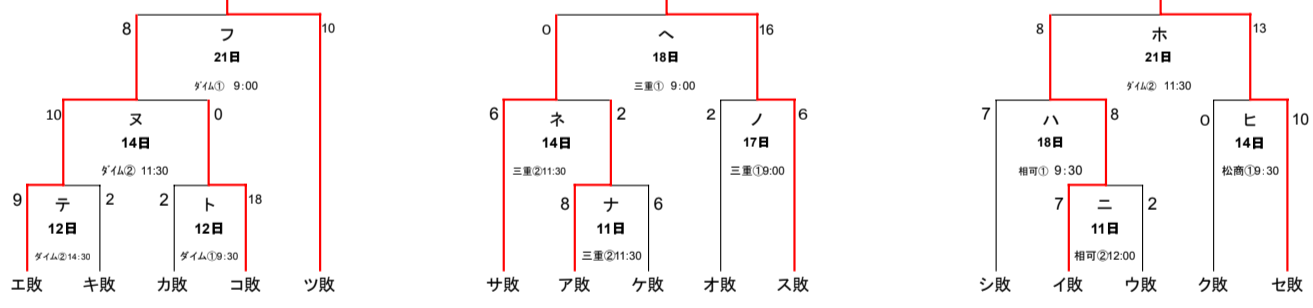

第77回 秋季東海地区高等学校野球三重県大会 南地区予選

第1次予選

ソ、タ、ツ の勝者3校が代表校

宇治山田商業

第3代表決定戦

伊勢工業高校

1次予選で直接対戦がない場合に実施

2・3位決定戦

ル

実施しません

- 飯南 連合※ 皇學館 明野 紀南 山商 松阪 相可 尾鷲 三重 伊勢 水産 昂学園 木本 松阪工 松阪商 伊勢工 山高

※ 英心・鳥羽・四日市四郷・南伊勢

第2次予選

各ゾーンの勝者3校が代表校

Aゾーン

Bゾーン

Cゾーン

Aゾーンの代表校が4位校

明野高校

三重高校

松阪商業

- A zone: 皇學館 伊勢 尾鷲 山高 明野
- B zone: 連合※ 紀南 松阪工 松阪 三重
- C zone: 相可 木本 飯南 水産 松阪商

第3次予選

各ゾーンの勝者2校が代表校