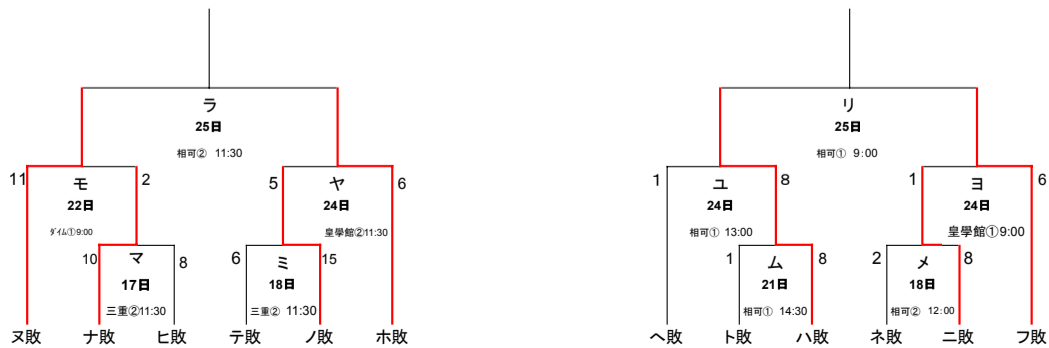

ル

実施しません

- 飯南 連合※ 皇學館 明野 紀南 山商 松阪 相可 尾鷲 三重 伊勢 水産 昂学園 木本 松阪工 松阪商 伊勢工 山高

※ 英心・鳥羽・四日市四郷・南伊勢

第2次予選

各ゾーンの勝者3校が代表校

Aゾーン

Bゾーン

Cゾーン

Aゾーンの代表校が4位校

明野高校

三重高校

松阪商業

- A zone: 皇學館 伊勢 尾鷲 山高 明野
- B zone: 連合※ 紀南 松阪工 松阪 三重
- C zone: 相可 木本 飯南 水産 松阪商

第3次予選

各ゾーンの勝者2校が代表校

Dゾーン

Eゾーン

- D zone: 山高 松阪工 水産 伊勢 松阪 木本
- E zone: 連合※ 尾鷲 相可 紀南 飯南 皇學館