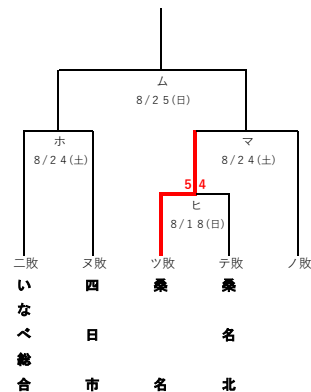

第1次予選

シ、ス、ソ の勝者3校が代表校

代表決定戦

1次予選で直接対戦がなかった場合に実施

越 星

第2次予選

各ゾーンの勝者2校が代表校

Aゾーン

Bゾーン

第1代表決定戦

甲子園出場校が第1代表決定戦敗戦の場合に実施

第3次予選

各ゾーンの勝者2校が代表校

Cゾーン

Dゾーン

甲子園出場校が第2代表決定戦敗戦の場合に実施