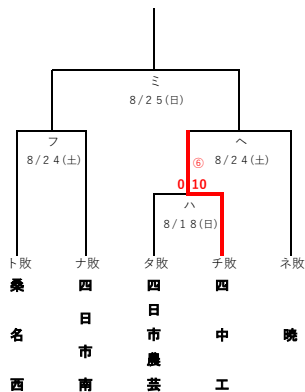

第1次予選

シ、ス、ソ の勝者3校が代表校

代表決定戦

1次予選で直接対戦がなかった場合に実施

越 星

第2次予選

各ゾーンの勝者2校が代表校

Aゾーン

Bゾーン

第1代表決定戦

甲子園出場校が第1代表決定戦敗戦の場合に実施

第3次予選

各ゾーンの勝者2校が代表校

Cゾーン

Dゾーン

甲子園出場校が第2代表決定戦敗戦の場合に実施