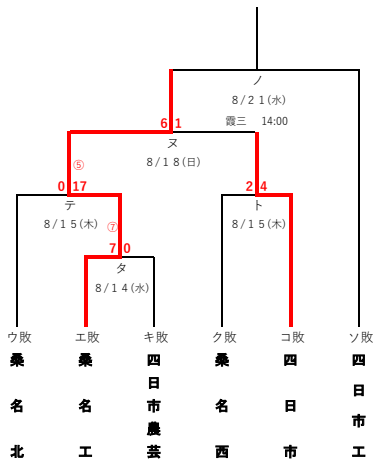

第1次予選

シ、ス、ソ の勝者3校が代表校

代表決定戦

1次予選で直接対戦がなかった場合に実施

越 星

第2次予選

各ゾーンの勝者2校が代表校

Aゾーン

Bゾーン

第1代表決定戦

甲子園出場校が第1代表決定戦敗戦の場合に実施

第3次予選

各ゾーンの勝者2校が代表校

Cゾーン

Dゾーン

甲子園出場校が第2代表決定戦敗戦の場合に実施