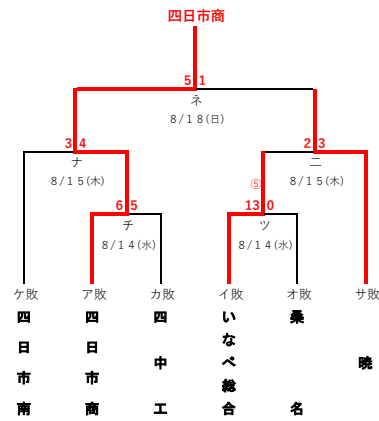

第1次予選

シ、ス、ソ の勝者3校が代表校

代表決定戦

1次予選で直接対戦がなかった場合に実施

越 星

第2次予選

各ゾーンの勝者2校が代表校

Aゾーン

Bゾーン

第1代表決定戦

甲子園出場校が第1代表決定戦敗戦の場合に実施

第3次予選

各ゾーンの勝者2校が代表校

Cゾーン

Dゾーン

甲子園出場校が第2代表決定戦敗戦の場合に実施