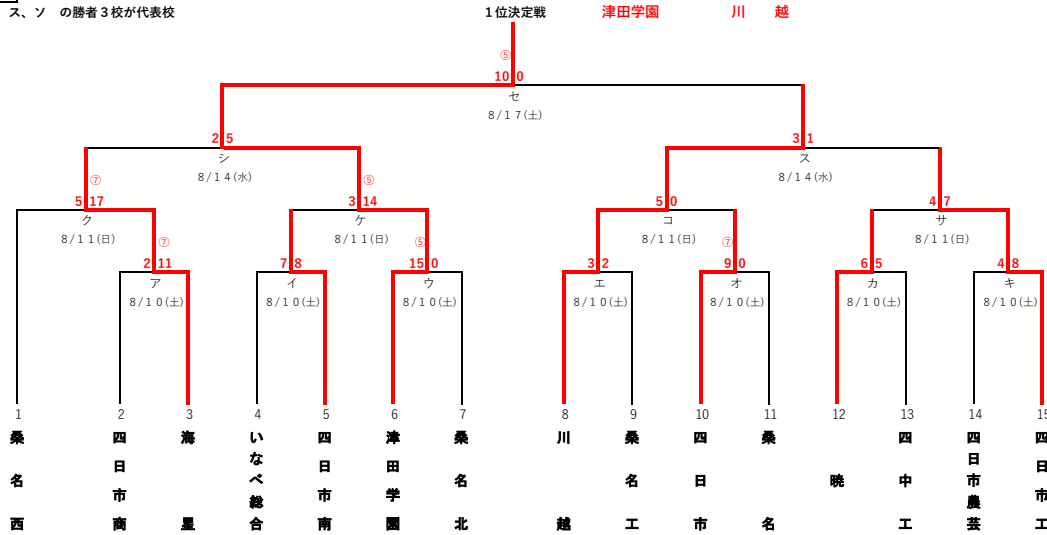

第1次予選

シ、ス、ソ の勝者3校が代表校

代表決定戦

1次予選で直接対戦がなかった場合に実施

越 星

第2次予選

各ゾーンの勝者2校が代表校

Aゾーン

Bゾーン

第1代表決定戦

甲子園出場校が第1代表決定戦敗戦の場合に実施

第3次予選

各ゾーンの勝者2校が代表校

Cゾーン

Dゾーン

甲子園出場校が第2代表決定戦敗戦の場合に実施