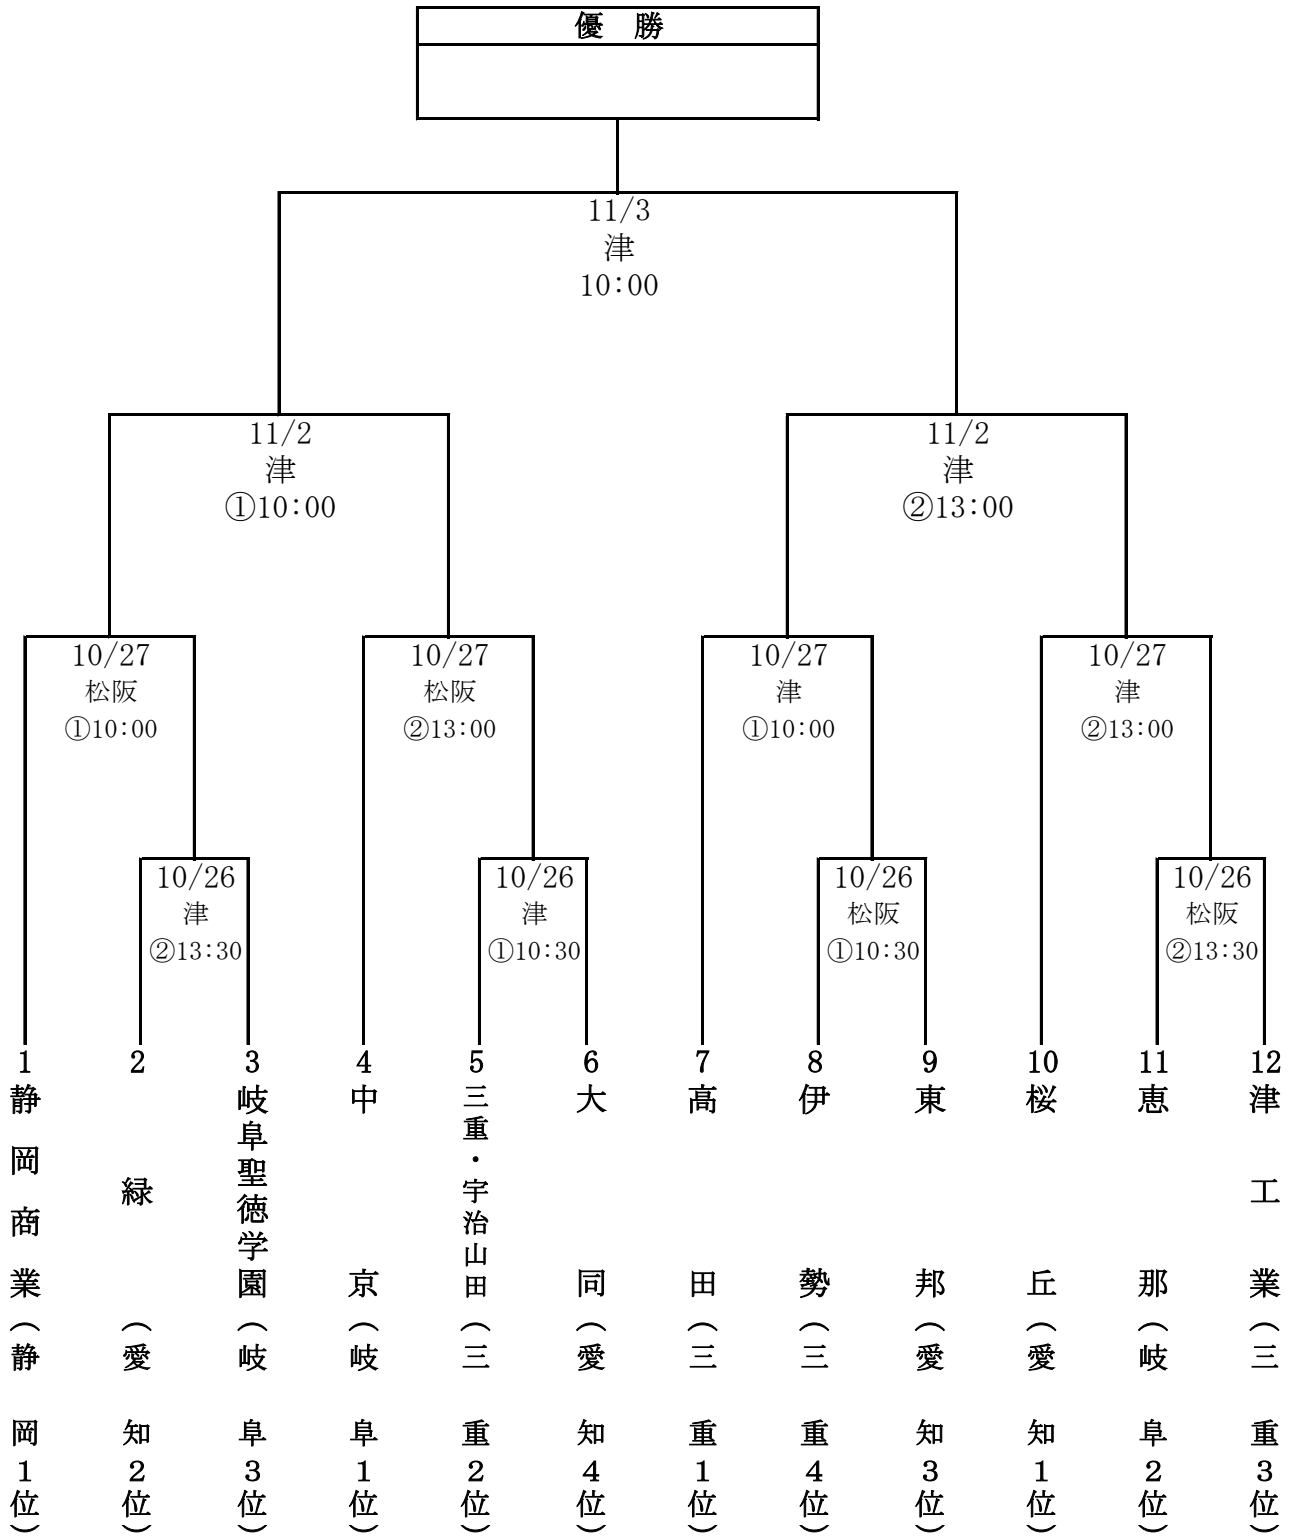

第 39 回 秋 季 東 海 高 等 学 校 軟 式 野 球 大 会

津 : 津球場公園内野球場
 松 阪 : ドリームオーシャンスタジアム
 安 濃 : 安濃中央総合公園野球場

※若番が1塁側