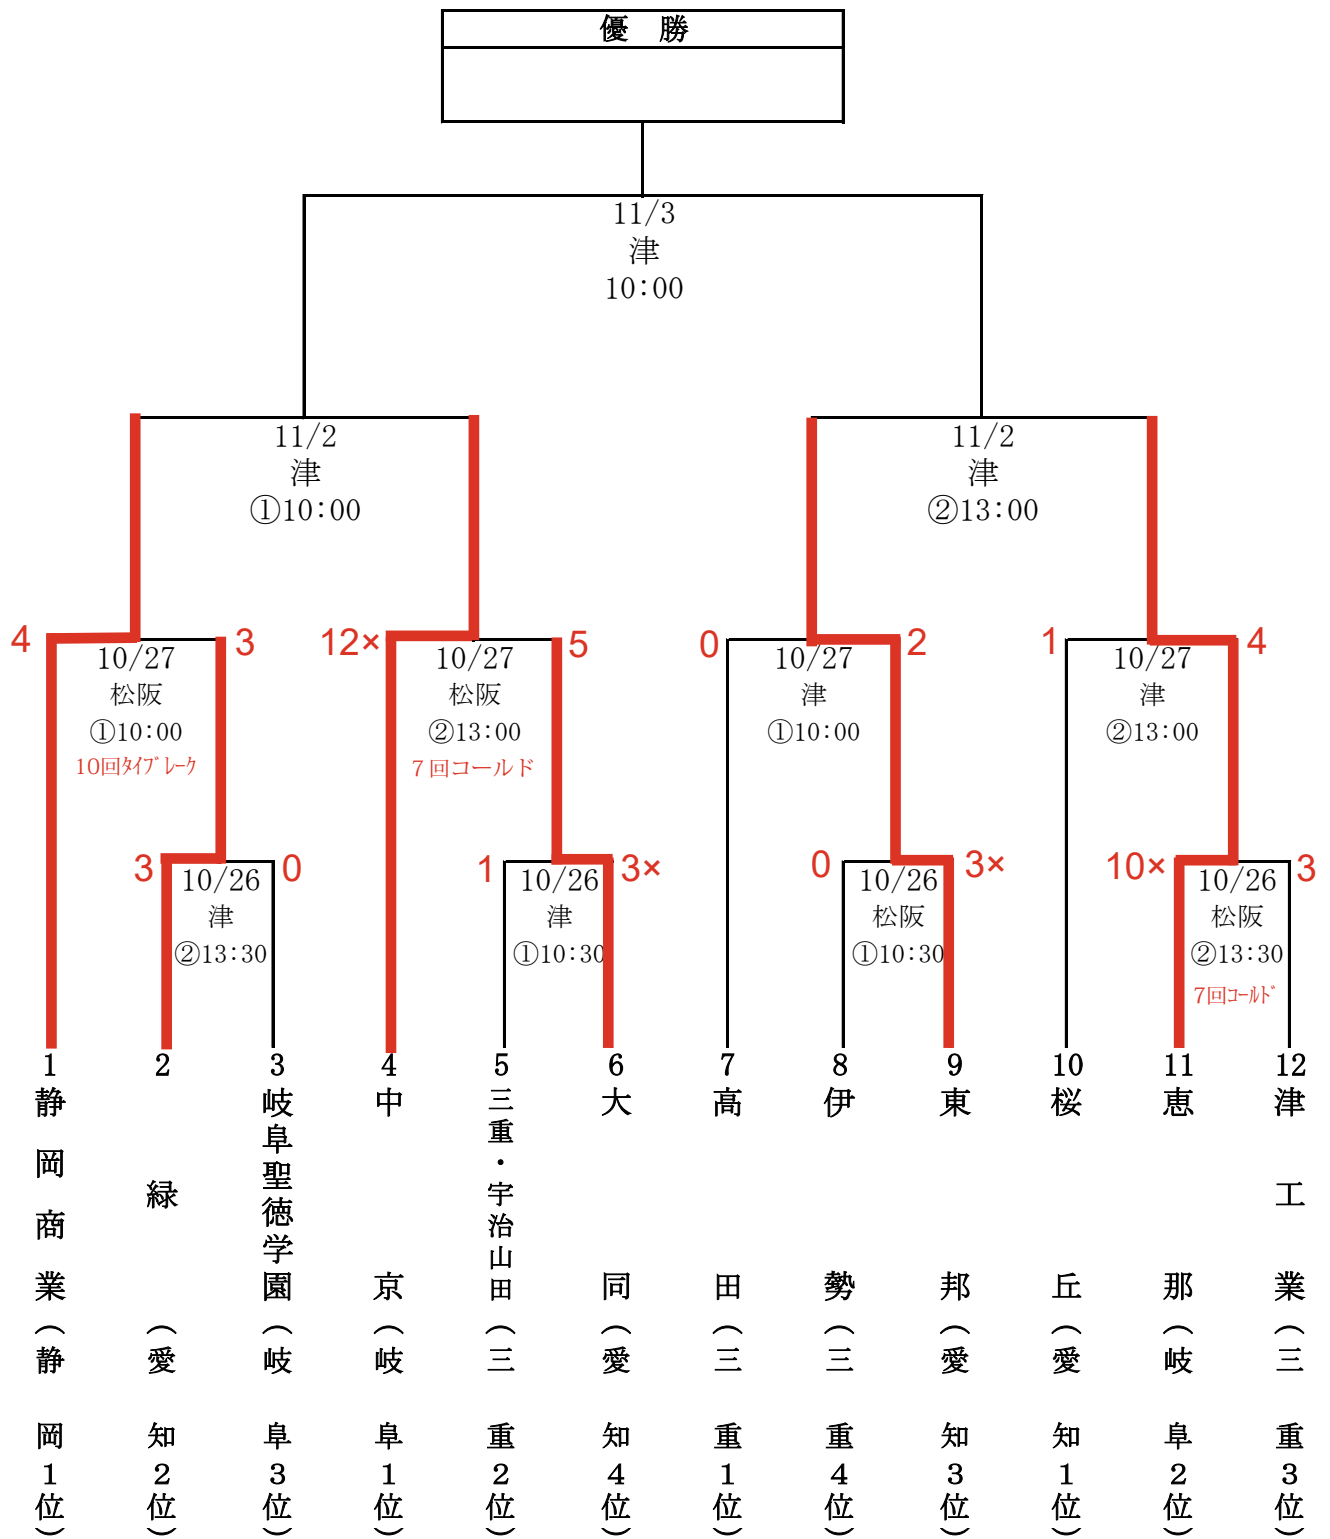

第 39 回 秋 季 東 海 高 等 学 校 軟 式 野 球 大 会

津 : 津球場公園内野球場
 松 阪 : ドリームオーシャンスタジアム
 安 濃 : 安濃中央総合公園野球場

※若番が1塁側