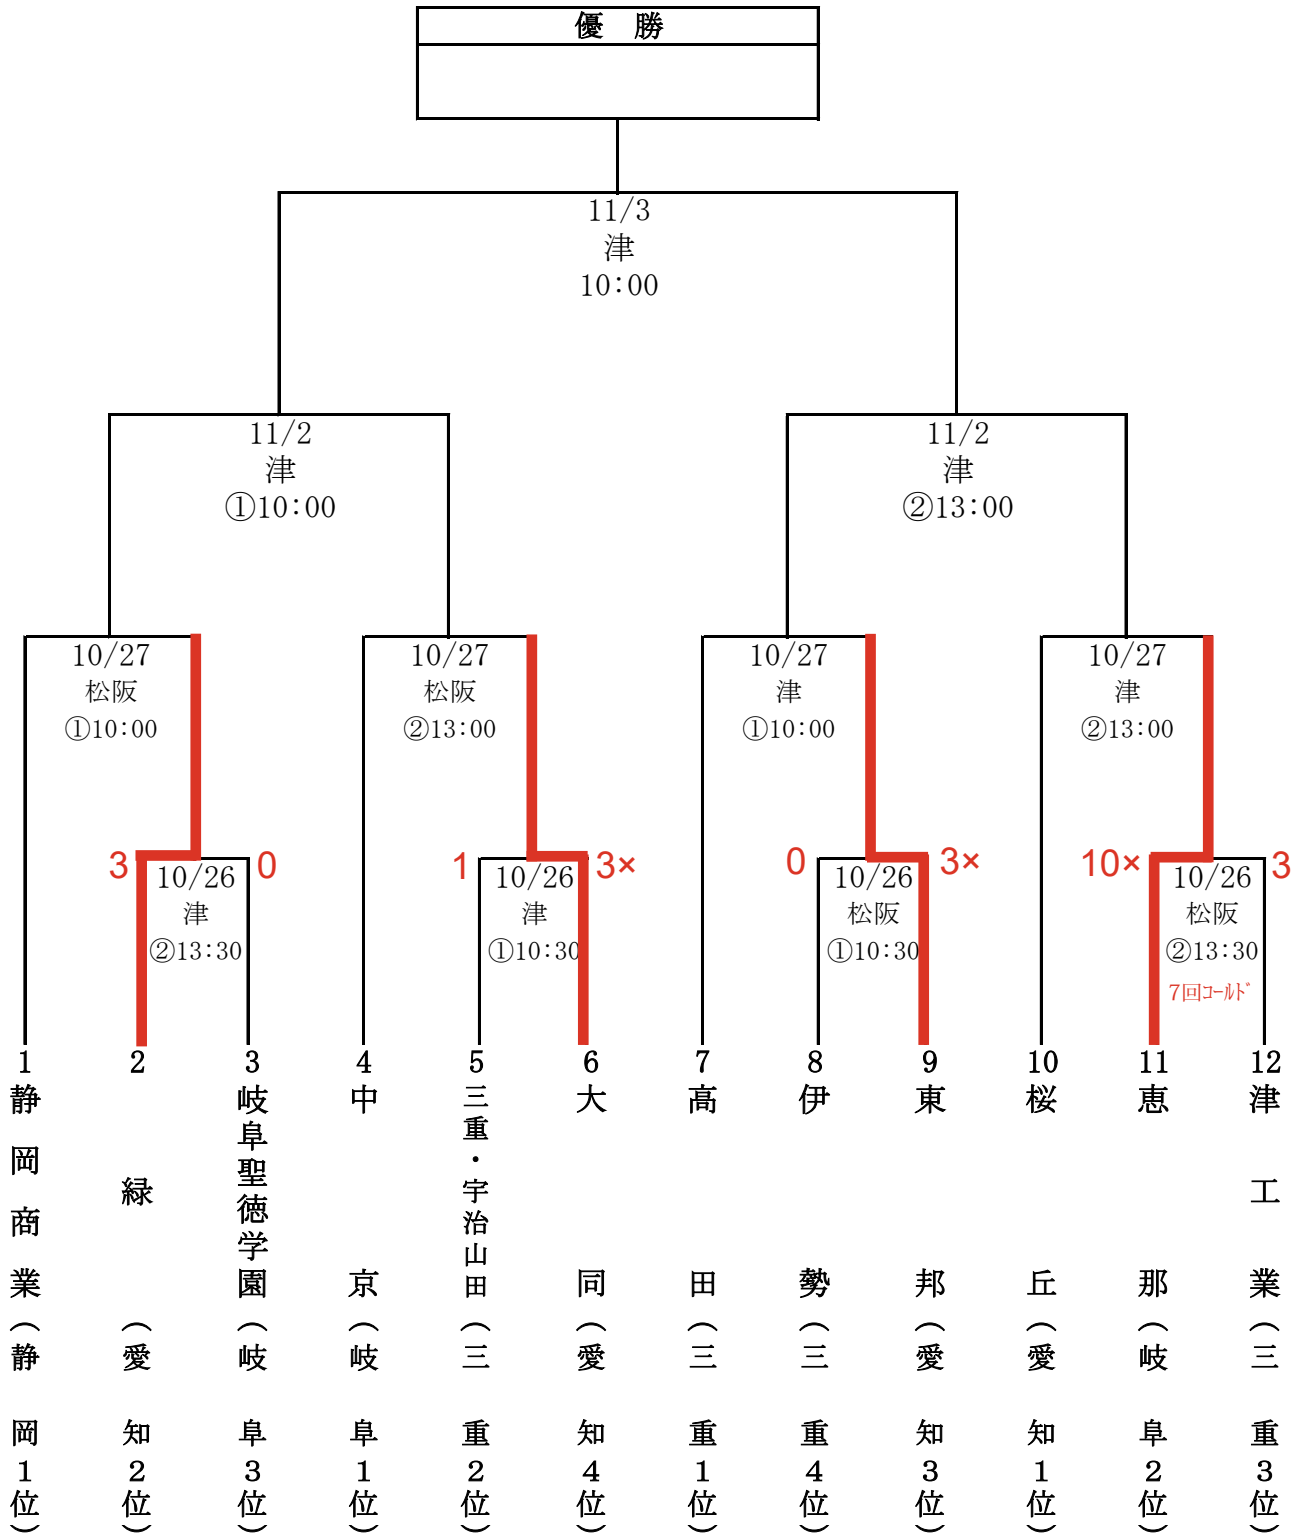

# 第 39 回 秋 季 東 海 高 等 学 校 軟 式 野 球 大 会

津 : 津球場公園内野球場  
 松 阪 : ドリームオーシャンスタジアム  
 安 濃 : 安濃中央総合公園野球場

※若番が1塁側