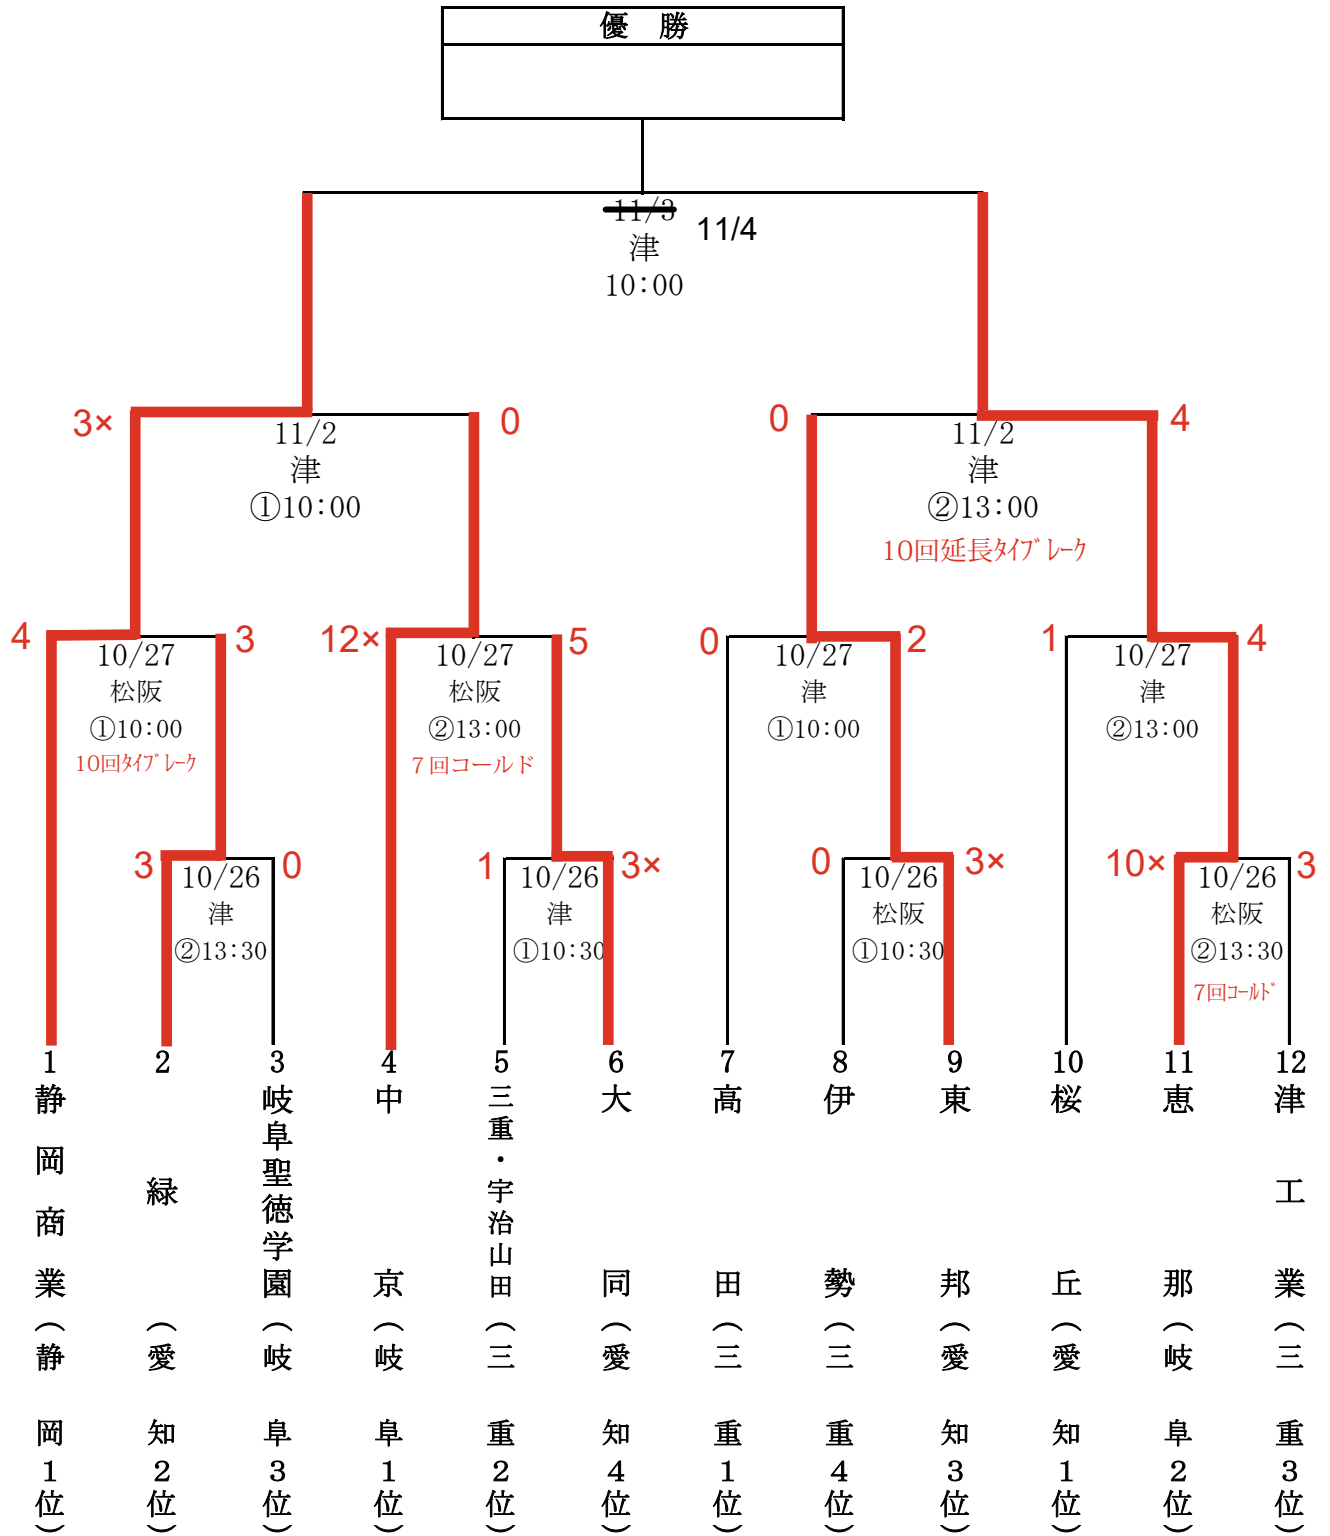

# 第 39 回 秋 季 東 海 高 等 学 校 軟 式 野 球 大 会

津 : 津球場公園内野球場  
 松 阪 : ドリームオーシャンスタジアム  
 安 濃 : 安濃中央総合公園野球場

※若番が1塁側