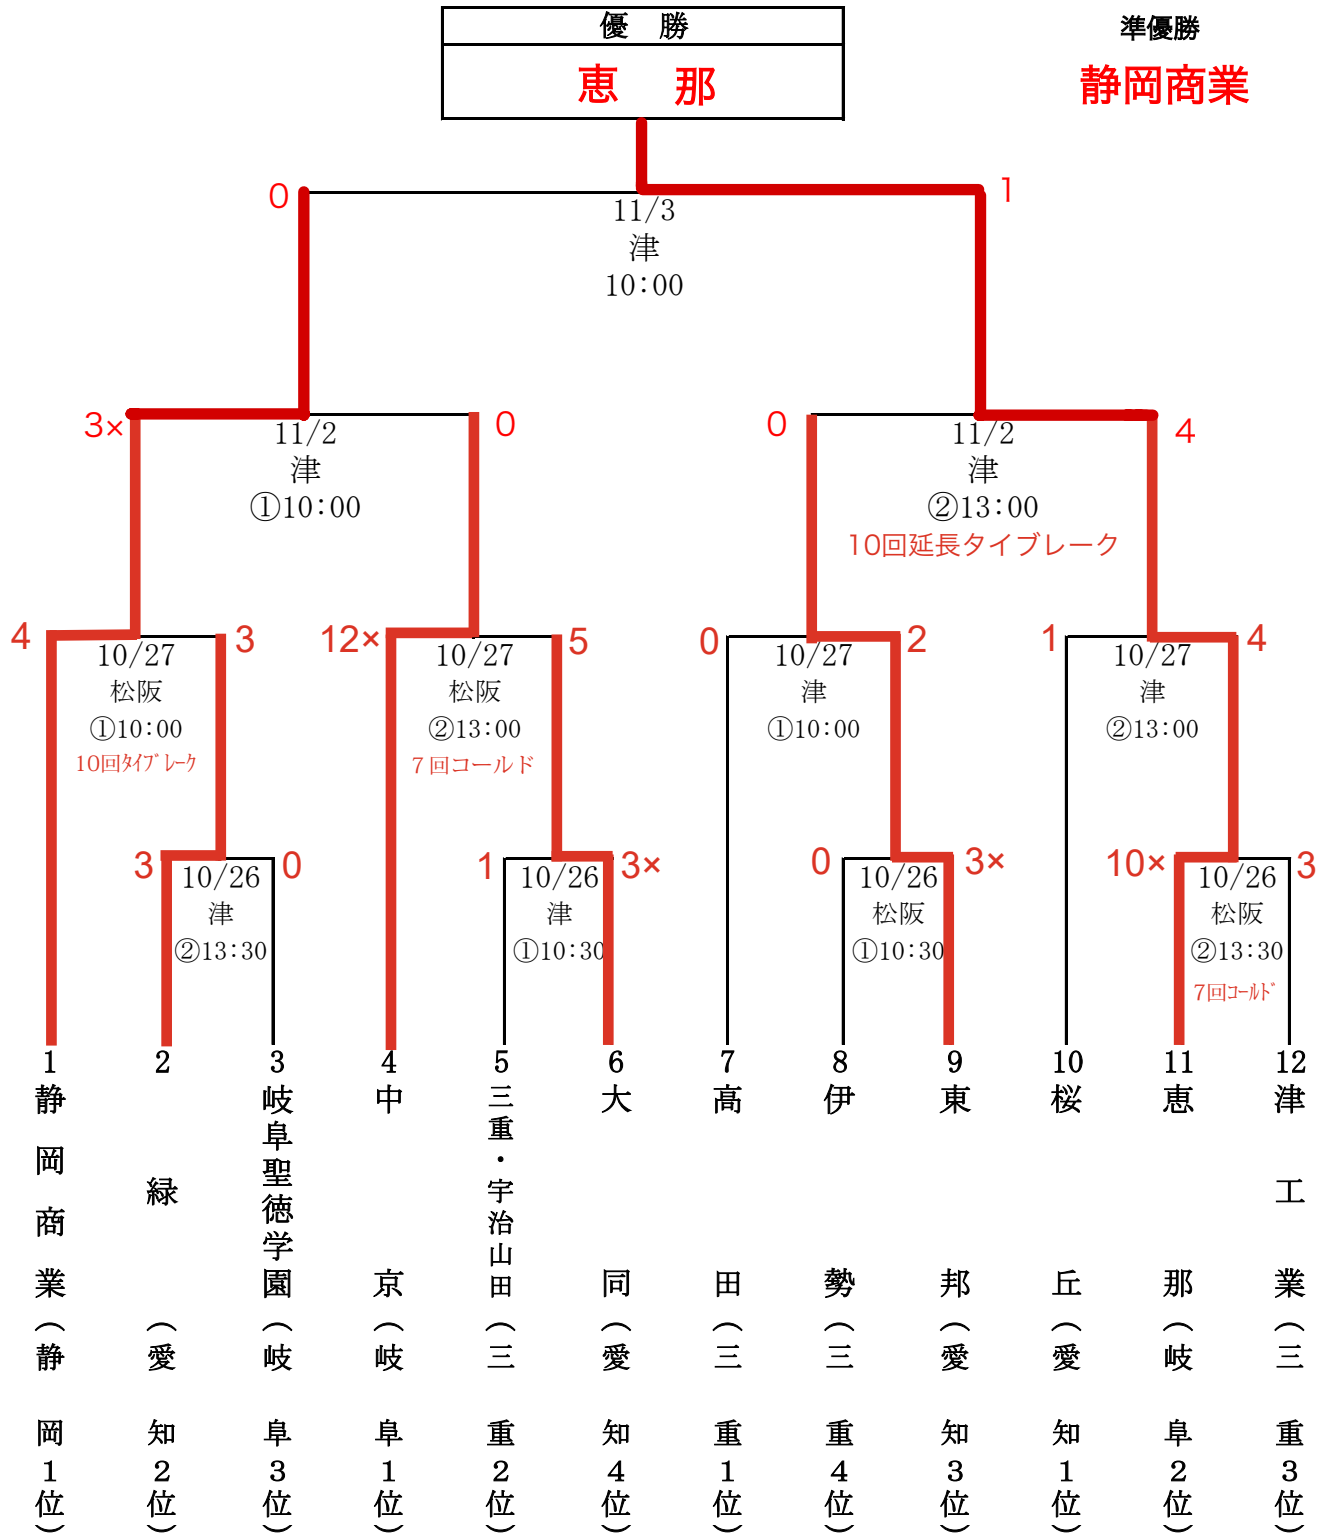

第 39 回 秋季 東海 高等学校 軟式 野球 大会

津 : 津球場公園内野球場
 松 阪 : ドリームオーシャンスタジアム
 安 濃 : 安濃中央総合公園野球場

※若番が1塁側