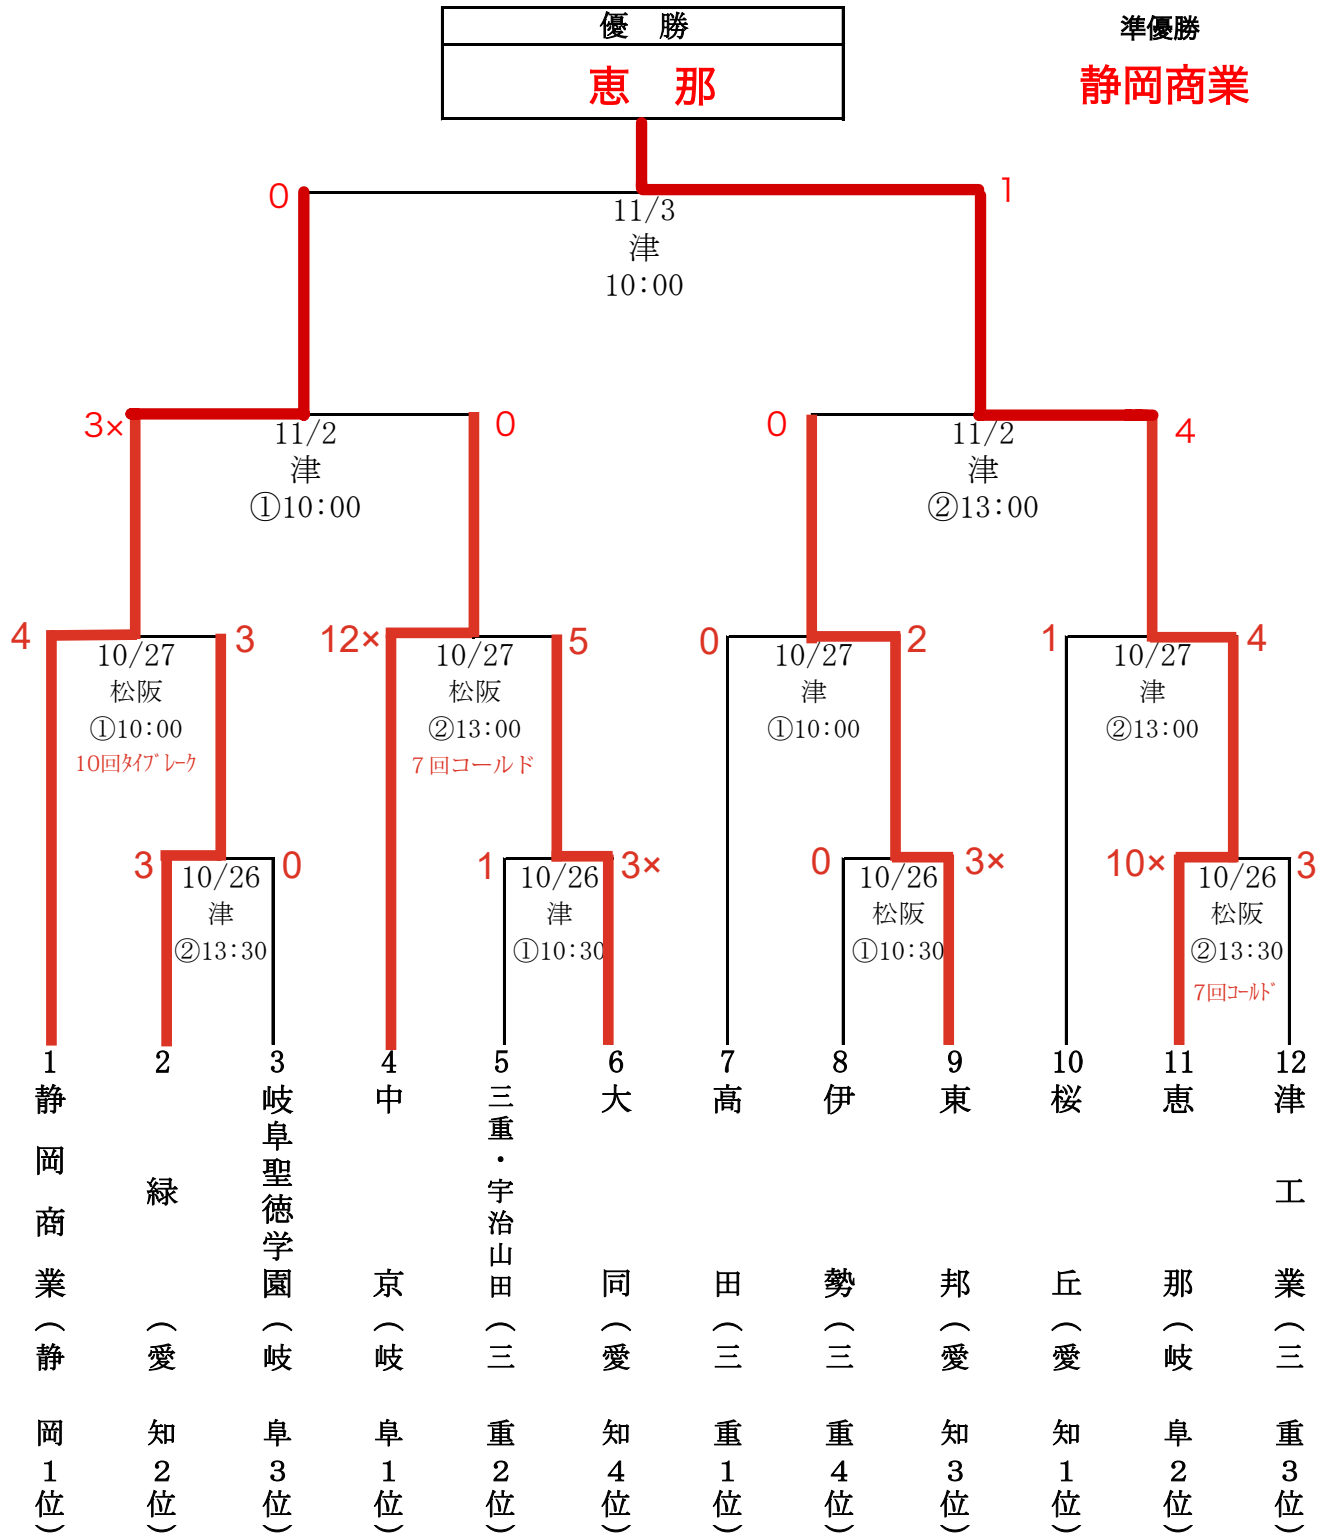

第 39 回 秋季 東海 高等学校 軟式 野球 大会

津 : 津球場公園内野球場
 松 阪 : ドリームオーシャンスタジアム
 安 濃 : 安濃中央総合公園野球場

※若番が1塁側