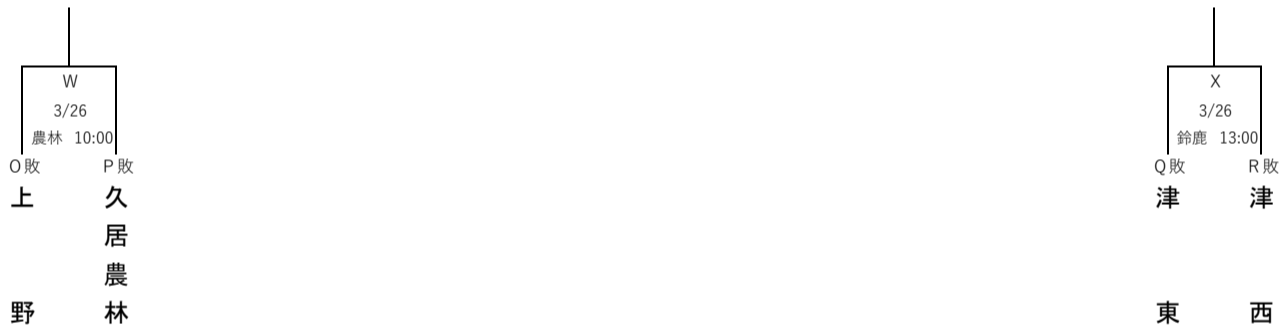

第72回 春季東海地区高等学校野球三重県大会 中地区予選

各ゾーンの勝者2校が代表校

第2次予選
各ゾーンの勝者4校が代表校

アゾーン

イゾーン

ウゾーン

エゾーン

1次予選で1位決定戦敗者と3位決定戦勝者が異なるゾーンのときのみ実施