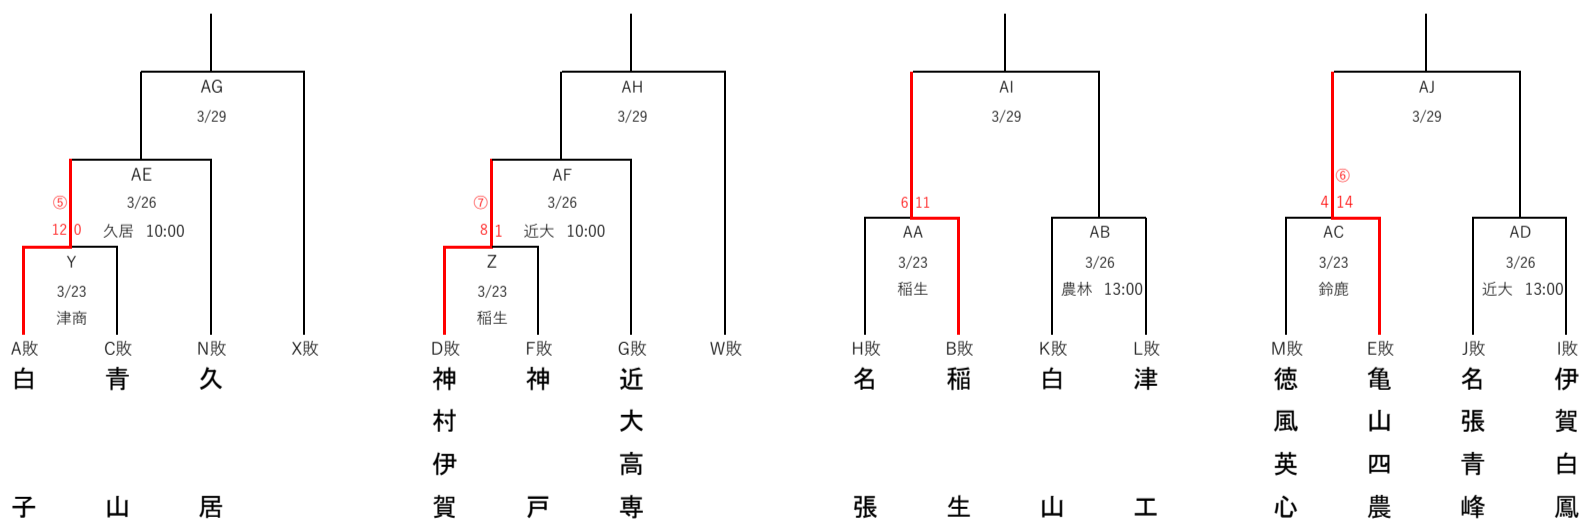

第72回 春季東海地区高等学校野球三重県大会 中地区予選

各ゾーンの勝者2校が代表校

第2次予選
各ゾーンの勝者4校が代表校

アゾーン

イゾーン

ウゾーン

エゾーン

1次予選で1位決定戦敗者と3位決定戦勝者が異なるゾーンのときのみ実施

2位決定戦

連合チーム

亀山四農 …… 亀山高等学校・四日市農芸高等学校
徳風英心 …… 徳風高等学校・英心高等学校

試合数 3/20(木) 3会場 6試合、3/22(土) 4会場 8試合、3/23(日) 4会場 8試合、3/26(水) 4会場 8試合、3/29(土) 3会場 6試合、3/30(日) 1会場 1試合

予備日 …… 3/24(月)、25(火)、27(木)、28(金)、31(月)、4/2(水)、4/3(木)、4/4(金)、4/5(土)、4/6(日)