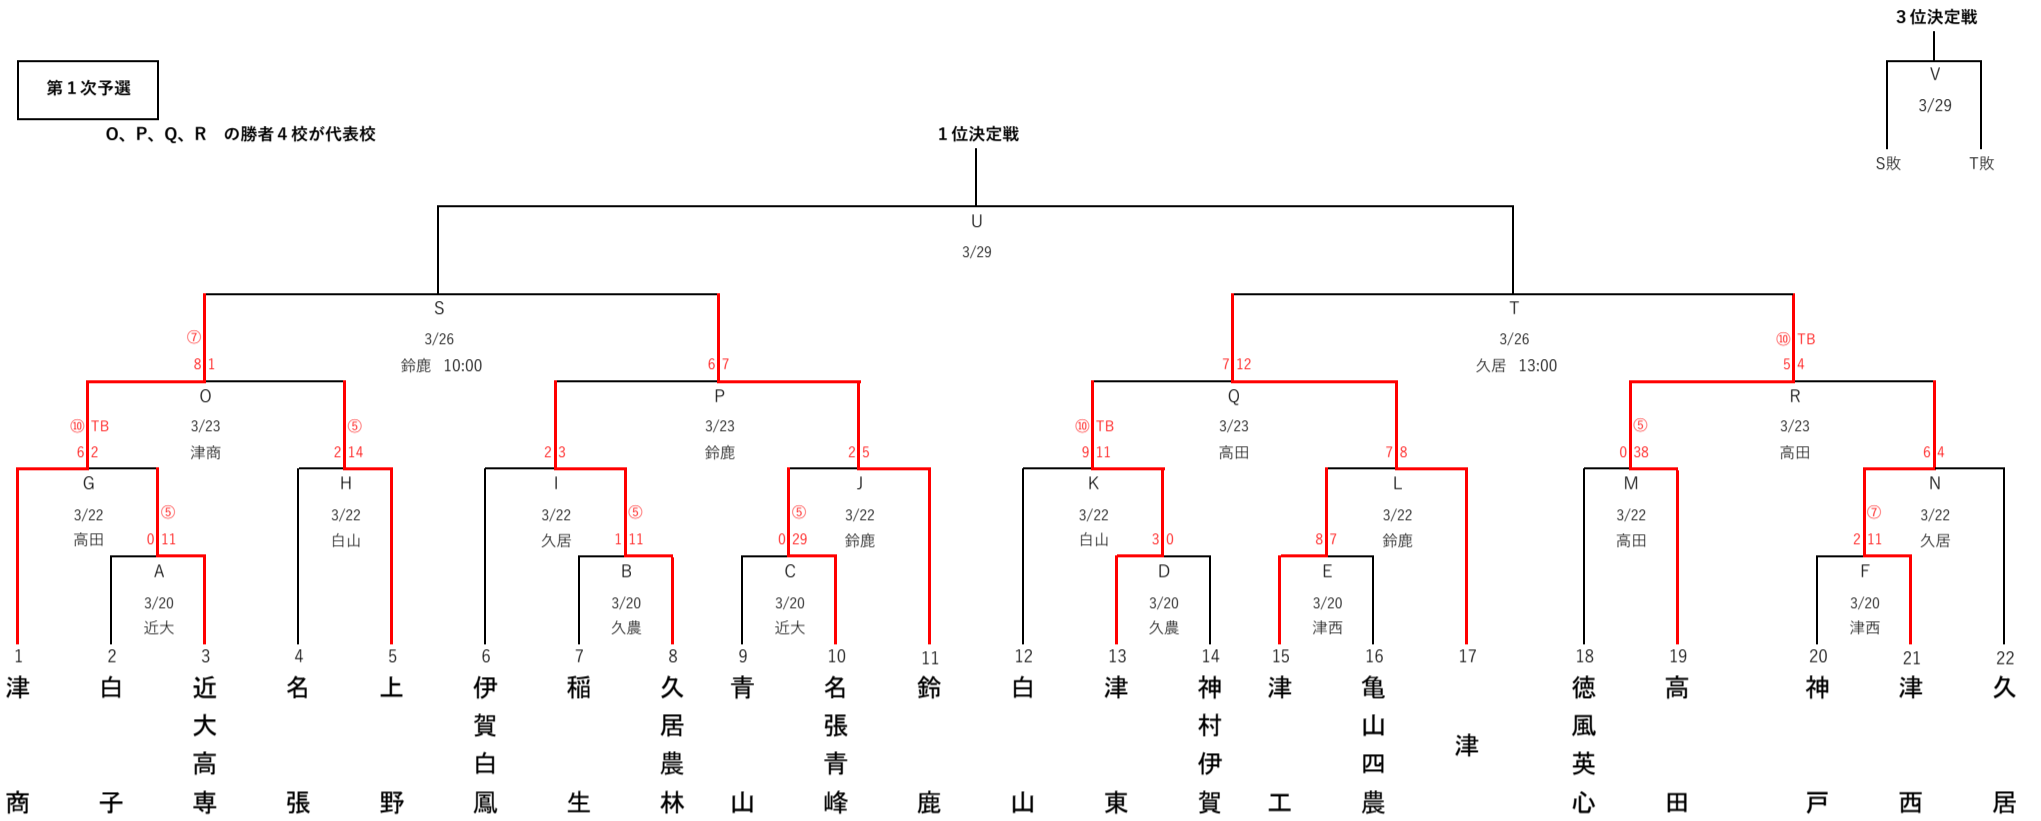

第72回 春季東海地区高等学校野球三重県大会 中地区予選

各ゾーンの勝者2校が代表校

第2次予選
各ゾーンの勝者4校が代表校

アゾーン

イゾーン

ウゾーン

エゾーン

1次予選で1位決定戦敗者と3位決定戦勝者が異なるゾーンのときのみ実施

2位決定戦

連合チーム

亀山四農 …… 亀山高等学校・四日市農芸高等学校
徳風英心 …… 徳風高等学校・英心高等学校

試合数 3/20(木) 3会場 6試合、3/22(土) 4会場 8試合、3/23(日) 4会場 8試合、3/26(水) 4会場 8試合、3/29(土) 3会場 6試合、3/30(日) 1会場 1試合

予備日 …… 3/24(月)、25(火)、27(木)、28(金)、31(月)、4/2(水)、4/3(木)、4/4(金)、4/5(土)、4/6(日)