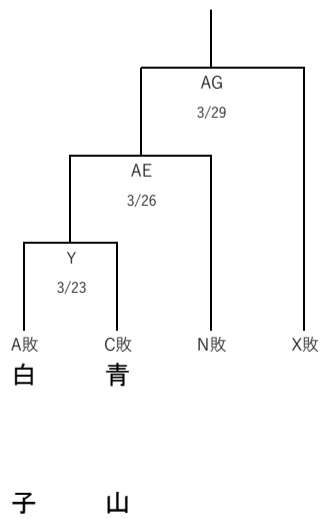

第72回 春季東海地区高等学校野球三重県大会 中地区予選

各ゾーンの勝者2校が代表校

第2次予選

各ゾーンの勝者4校が代表校

アゾーン

イゾーン

ウゾーン

エゾーン

1次予選で1位決定戦敗者と3位決定戦勝者が異なるゾーンのときのみ実施

2位決定戦

連合チーム

亀山四農 …… 亀山高等学校・四日市農芸高等学校
徳風英心 …… 徳風高等学校・英心高等学校

試合数 3/20(木) 3会場 6試合、3/22(土) 4会場 8試合、3/23(日) 4会場 8試合、3/26(水) 4会場 8試合、3/29(土) 3会場 6試合、3/30(日) 1会場 1試合

予備日 …… 3/24(月)、25(火)、27(木)、28(金)、31(月)、4/2(水)、4/3(木)、4/4(金)、4/5(土)、4/6(日)