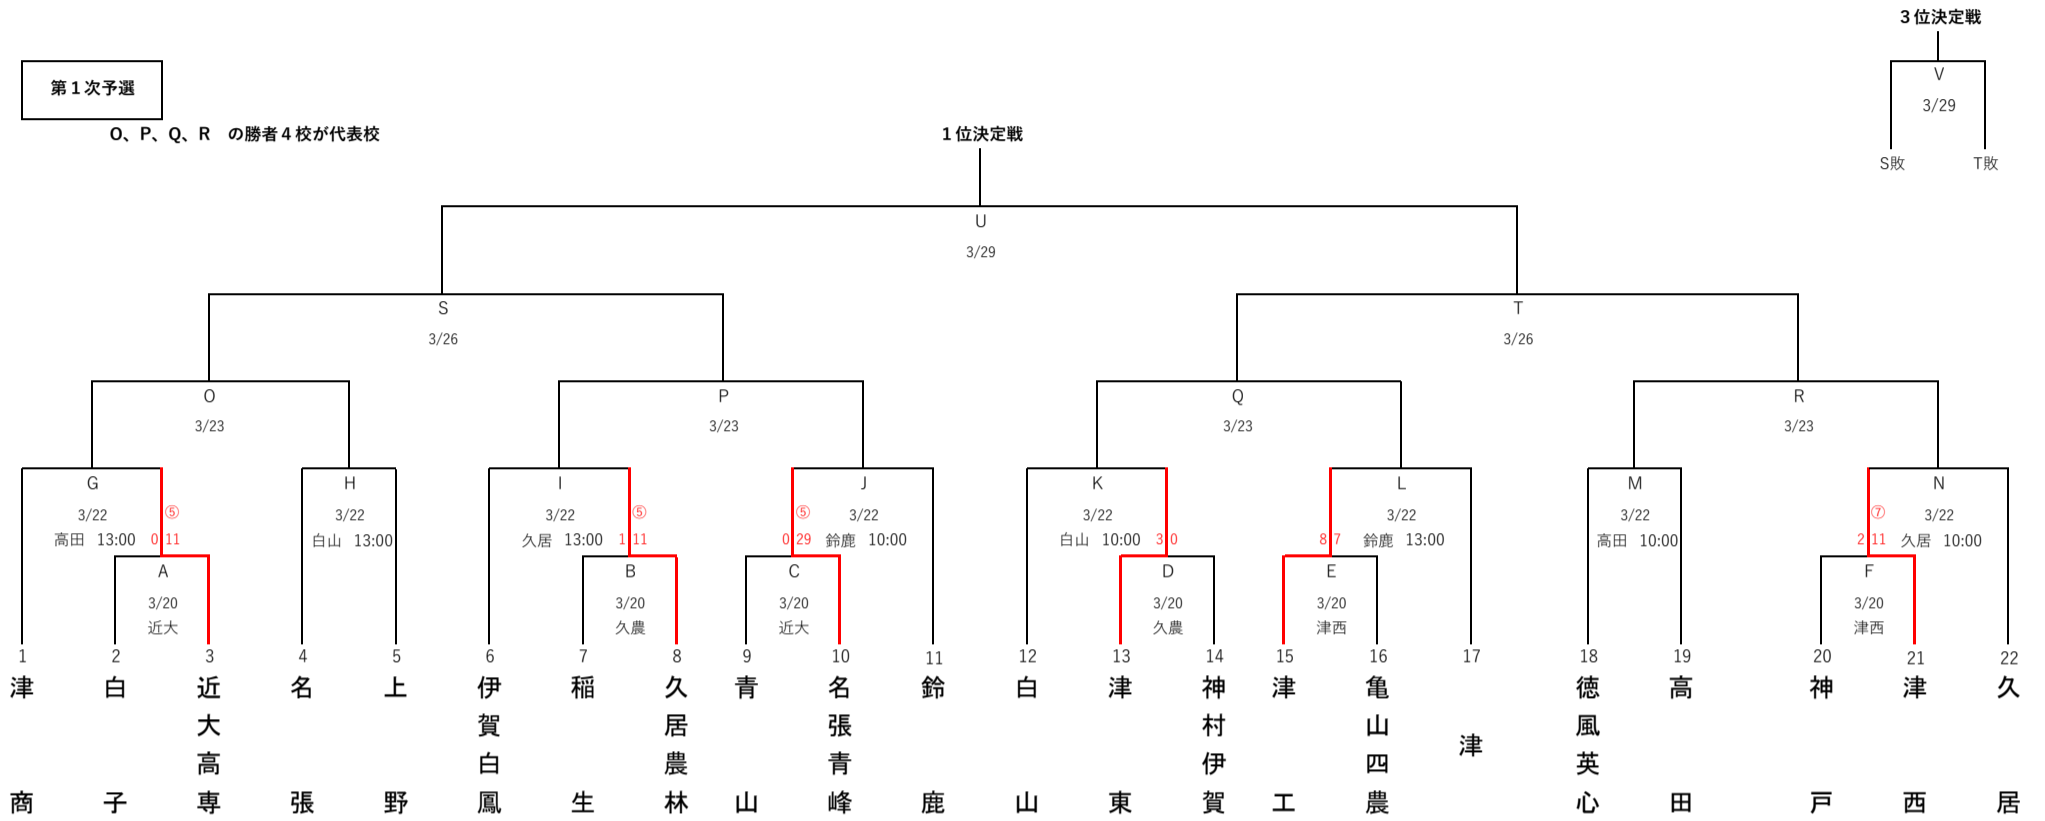

第72回 春季東海地区高等学校野球三重県大会 中地区予選

各ゾーンの勝者2校が代表校

第2次予選

各ゾーンの勝者4校が代表校

アゾーン

イゾーン

ウゾーン

エゾーン

1次予選で1位決定戦敗者と3位決定戦勝者が異なるゾーンのときのみ実施

2位決定戦

連合チーム

亀山四農 …… 亀山高等学校・四日市農芸高等学校
徳風英心 …… 徳風高等学校・英心高等学校

試合数 3/20(木) 3会場 6試合、3/22(土) 4会場 8試合、3/23(日) 4会場 8試合、3/26(水) 4会場 8試合、3/29(土) 3会場 6試合、3/30(日) 1会場 1試合

予備日 …… 3/24(月)、25(火)、27(木)、28(金)、31(月)、4/2(水)、4/3(木)、4/4(金)、4/5(土)、4/6(日)