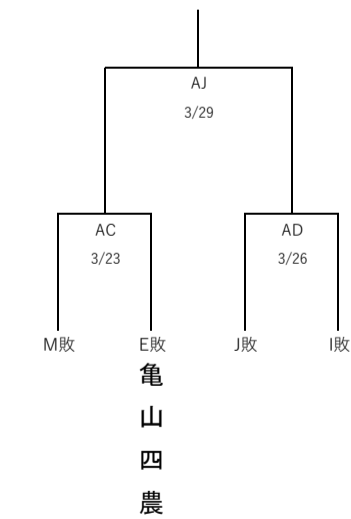

第72回 春季東海地区高等学校野球三重県大会 中地区予選

各ゾーンの勝者2校が代表校

第2次予選

各ゾーンの勝者4校が代表校

アゾーン

イゾーン

ウゾーン

エゾーン

1次予選で1位決定戦敗者と3位決定戦勝者が異なるゾーンのときのみ実施

2位決定戦

連合チーム

亀山四農 …… 亀山高等学校・四日市農芸高等学校
徳風英心 …… 徳風高等学校・英心高等学校

試合数 3/20(木) 3会場 6試合、3/22(土) 4会場 8試合、3/23(日) 4会場 8試合、3/26(水) 4会場 8試合、3/29(土) 3会場 6試合、3/30(日) 1会場 1試合

予備日 …… 3/24(月)、25(火)、27(木)、28(金)、31(月)、4/2(水)、4/3(木)、4/4(金)、4/5(土)、4/6(日)