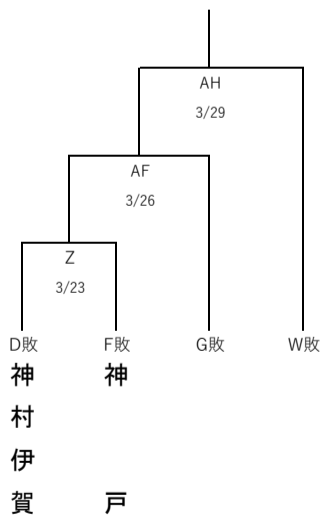

第72回 春季東海地区高等学校野球三重県大会 中地区予選

各ゾーンの勝者2校が代表校

第2次予選

各ゾーンの勝者4校が代表校

アゾーン

イゾーン

ウゾーン

エゾーン

1次予選で1位決定戦敗者と3位決定戦勝者が異なるゾーンのときのみ実施

2位決定戦

連合チーム

亀山四農 …… 亀山高等学校・四日市農芸高等学校
徳風英心 …… 徳風高等学校・英心高等学校

試合数 3/20(木) 3会場 6試合、3/22(土) 4会場 8試合、3/23(日) 4会場 8試合、3/26(水) 4会場 8試合、3/29(土) 3会場 6試合、3/30(日) 1会場 1試合

予備日 …… 3/24(月)、25(火)、27(木)、28(金)、31(月)、4/2(水)、4/3(木)、4/4(金)、4/5(土)、4/6(日)