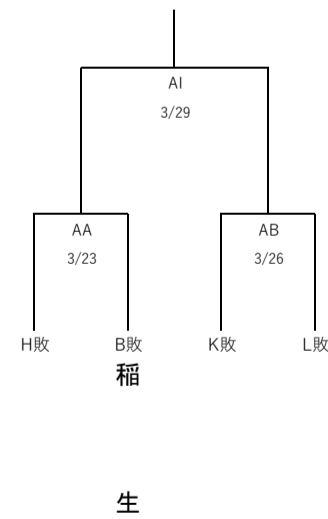

第72回 春季東海地区高等学校野球三重県大会 中地区予選

各ゾーンの勝者2校が代表校

第2次予選

各ゾーンの勝者4校が代表校

アゾーン

イゾーン

ウゾーン

エゾーン

1次予選で1位決定戦敗者と3位決定戦勝者が異なるゾーンのときのみ実施

2位決定戦

連合チーム

亀山四農 …… 亀山高等学校・四日市農芸高等学校
徳風英心 …… 徳風高等学校・英心高等学校

試合数 3/20(木) 3会場 6試合、3/22(土) 4会場 8試合、3/23(日) 4会場 8試合、3/26(水) 4会場 8試合、3/29(土) 3会場 6試合、3/30(日) 1会場 1試合

予備日 …… 3/24(月)、25(火)、27(木)、28(金)、31(月)、4/2(水)、4/3(木)、4/4(金)、4/5(土)、4/6(日)