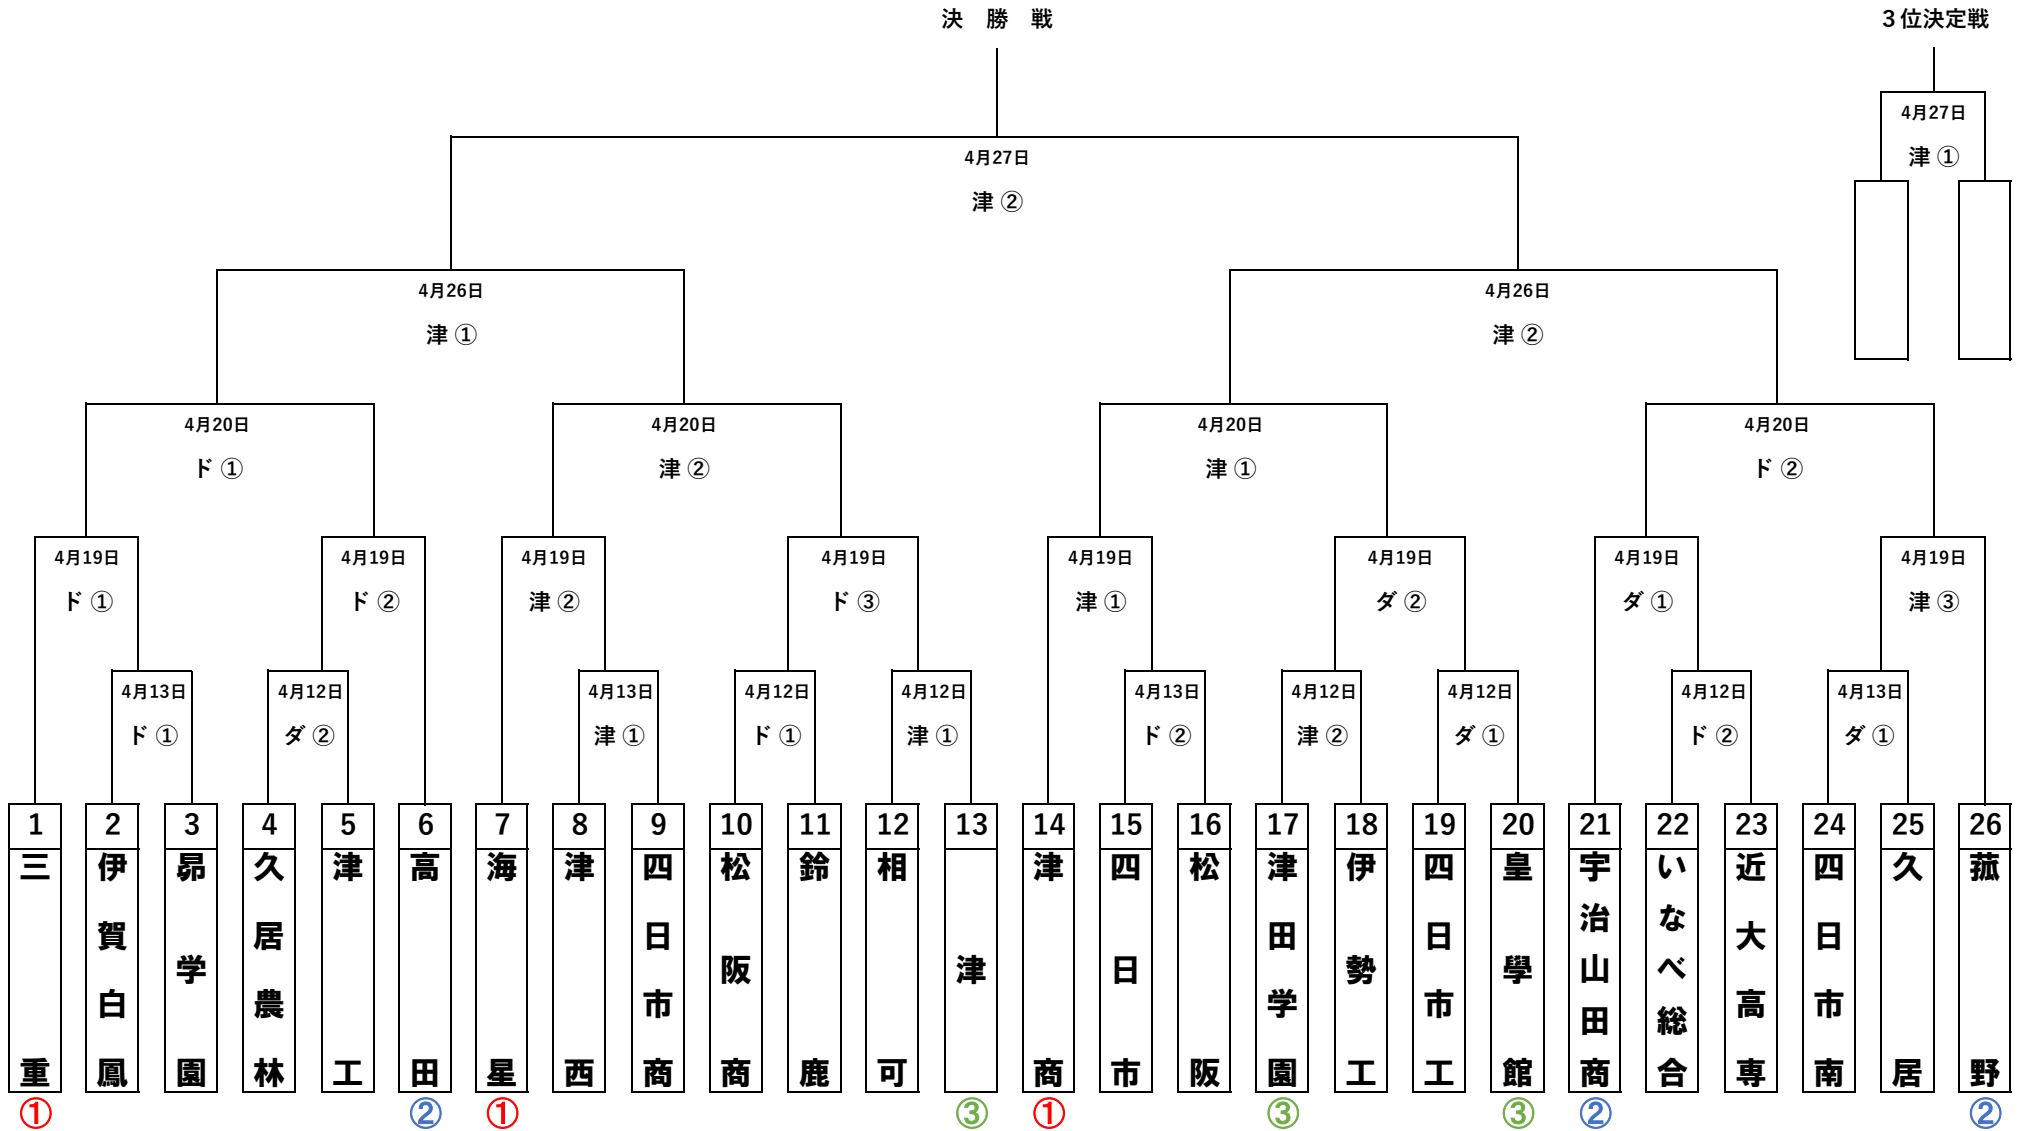

第72回 春季東海地区高等学校野球 三重県大会

①は各地区第1シード校 ②は各地区第2シード校 ③は各地区第3シード校

試合会場

津 … 津球場公園内野球場
 ド … ドリームオーシャンスタジアム
 ダ … ダイムスタジアム伊勢

試合開始時間

3試合の場合 … ① 9:00 ② 11:30 ③ 14:00
 2試合の場合 … ① 10:00 ② 12:30
 1試合の場合 … ① 10:00