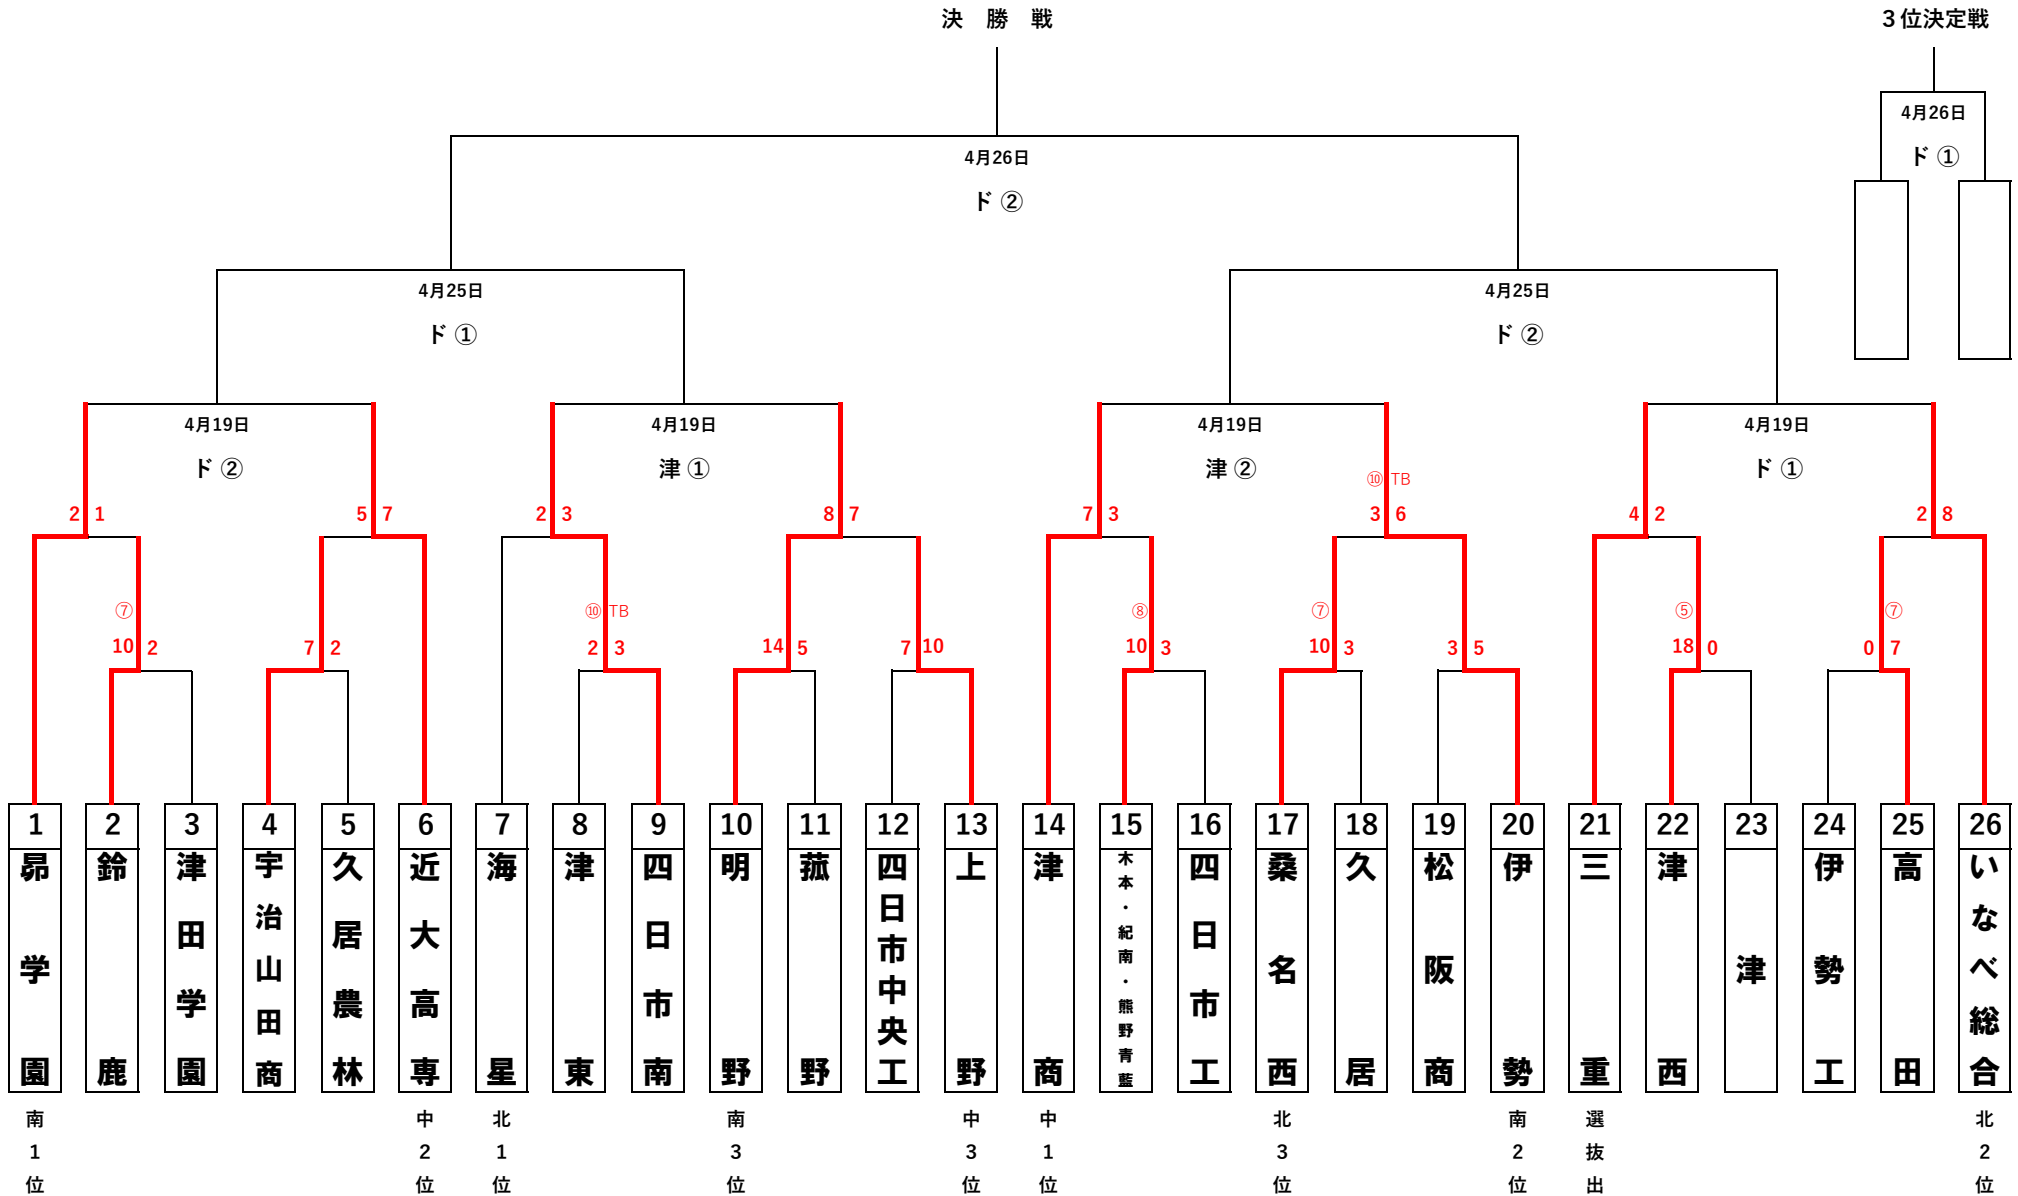

# 第73回 春季東海地区高等学校野球 三重県大会

試合会場

津… 津球場公園内野球場  
ド… ドリームオーシャンスタジアム  
ダ… ダイムスタジアム伊勢

試合開始時間

3試合の場合 … ① 9:00 ② 11:30 ③ 14:00  
2試合の場合 … ① 10:00 ② 13:00  
1試合の場合 … 10:00