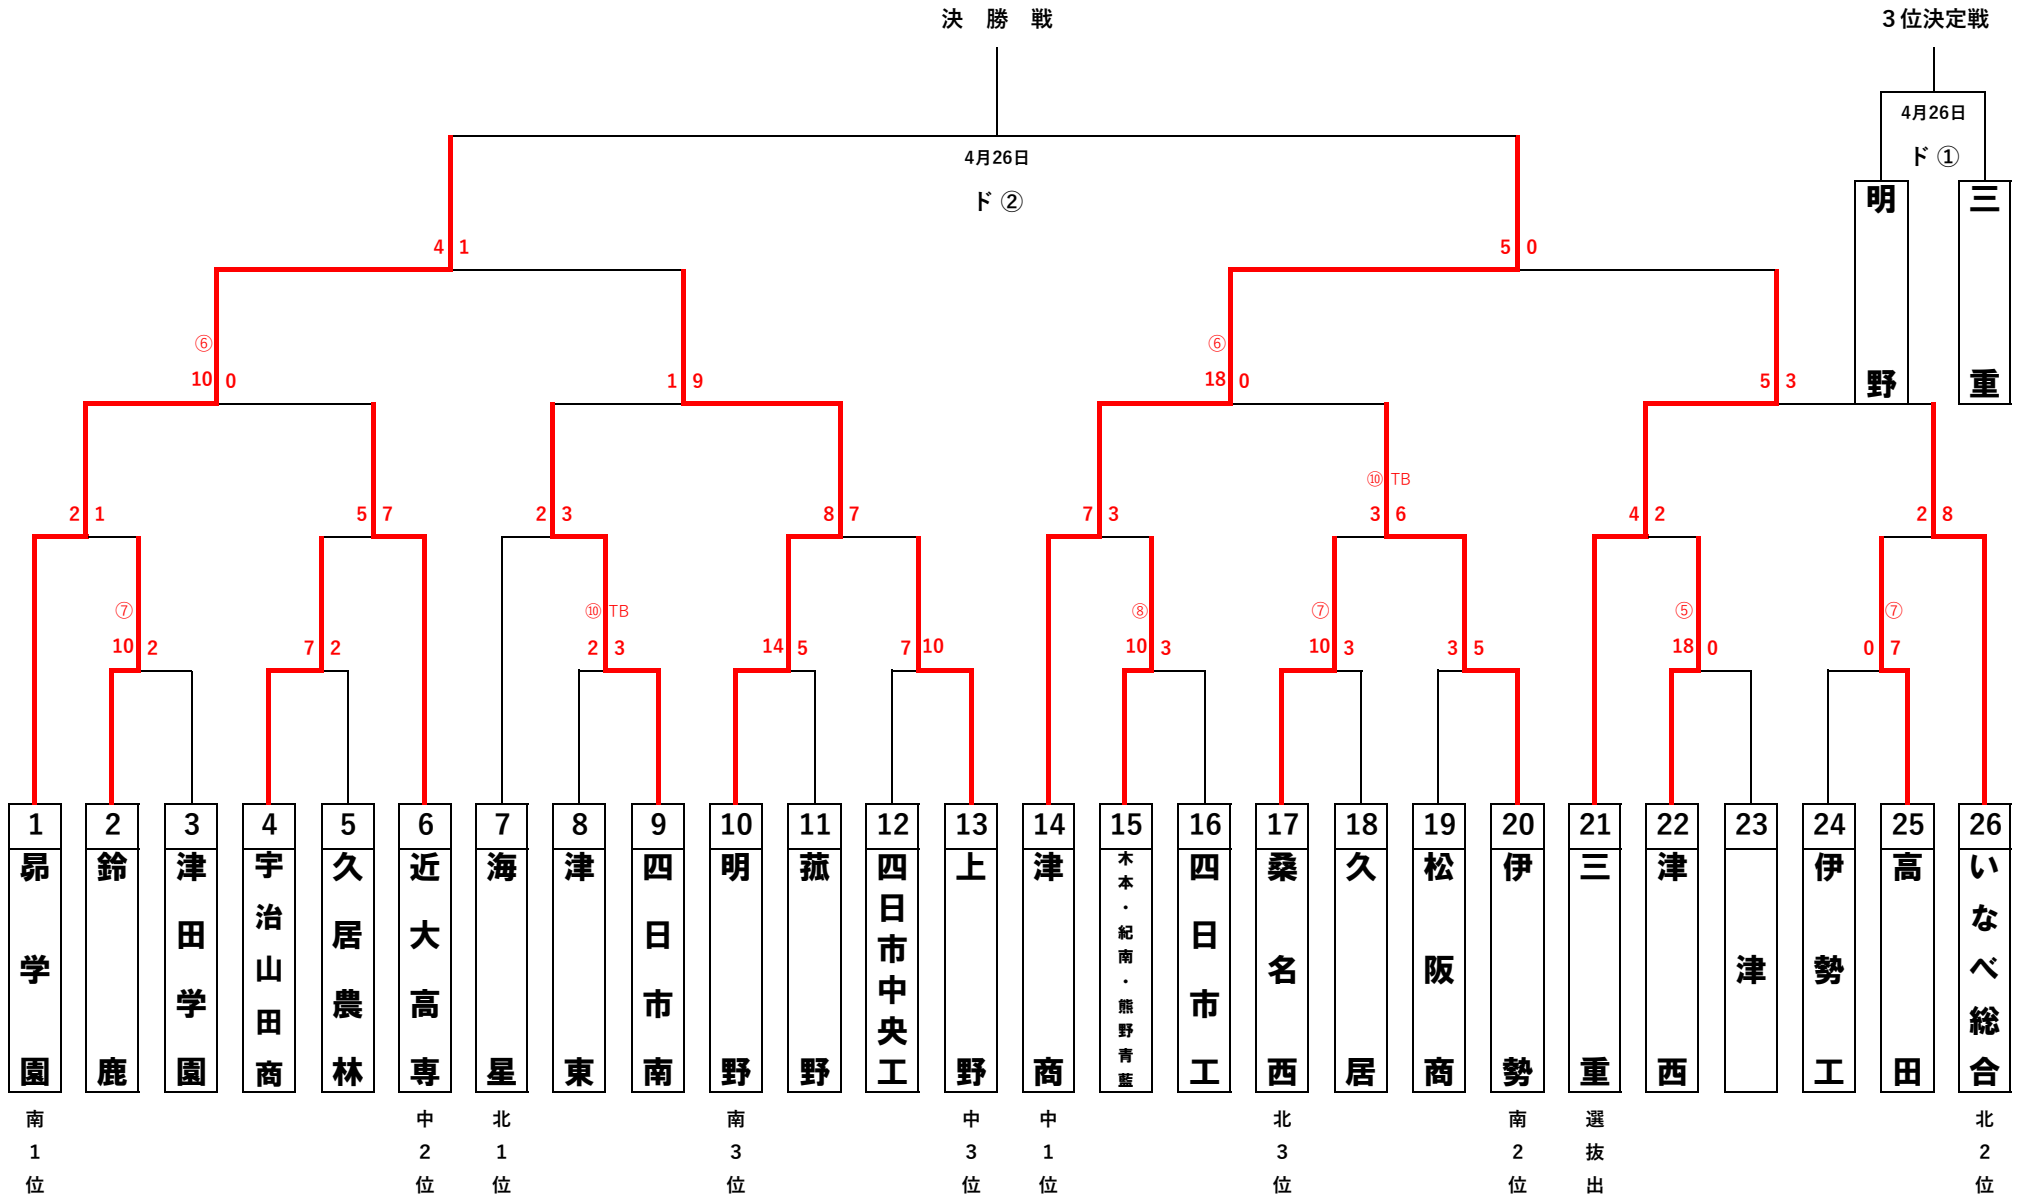

# 第73回 春季東海地区高等学校野球 三重県大会

試合会場

津… 津球場公園内野球場  
ド… ドリームオーシャンスタジアム  
ダ… ダイムスタジアム伊勢

試合開始時間

3試合の場合 … ① 9:00 ② 11:30 ③ 14:00  
2試合の場合 … ① 10:00 ② 13:00  
1試合の場合 … 10:00