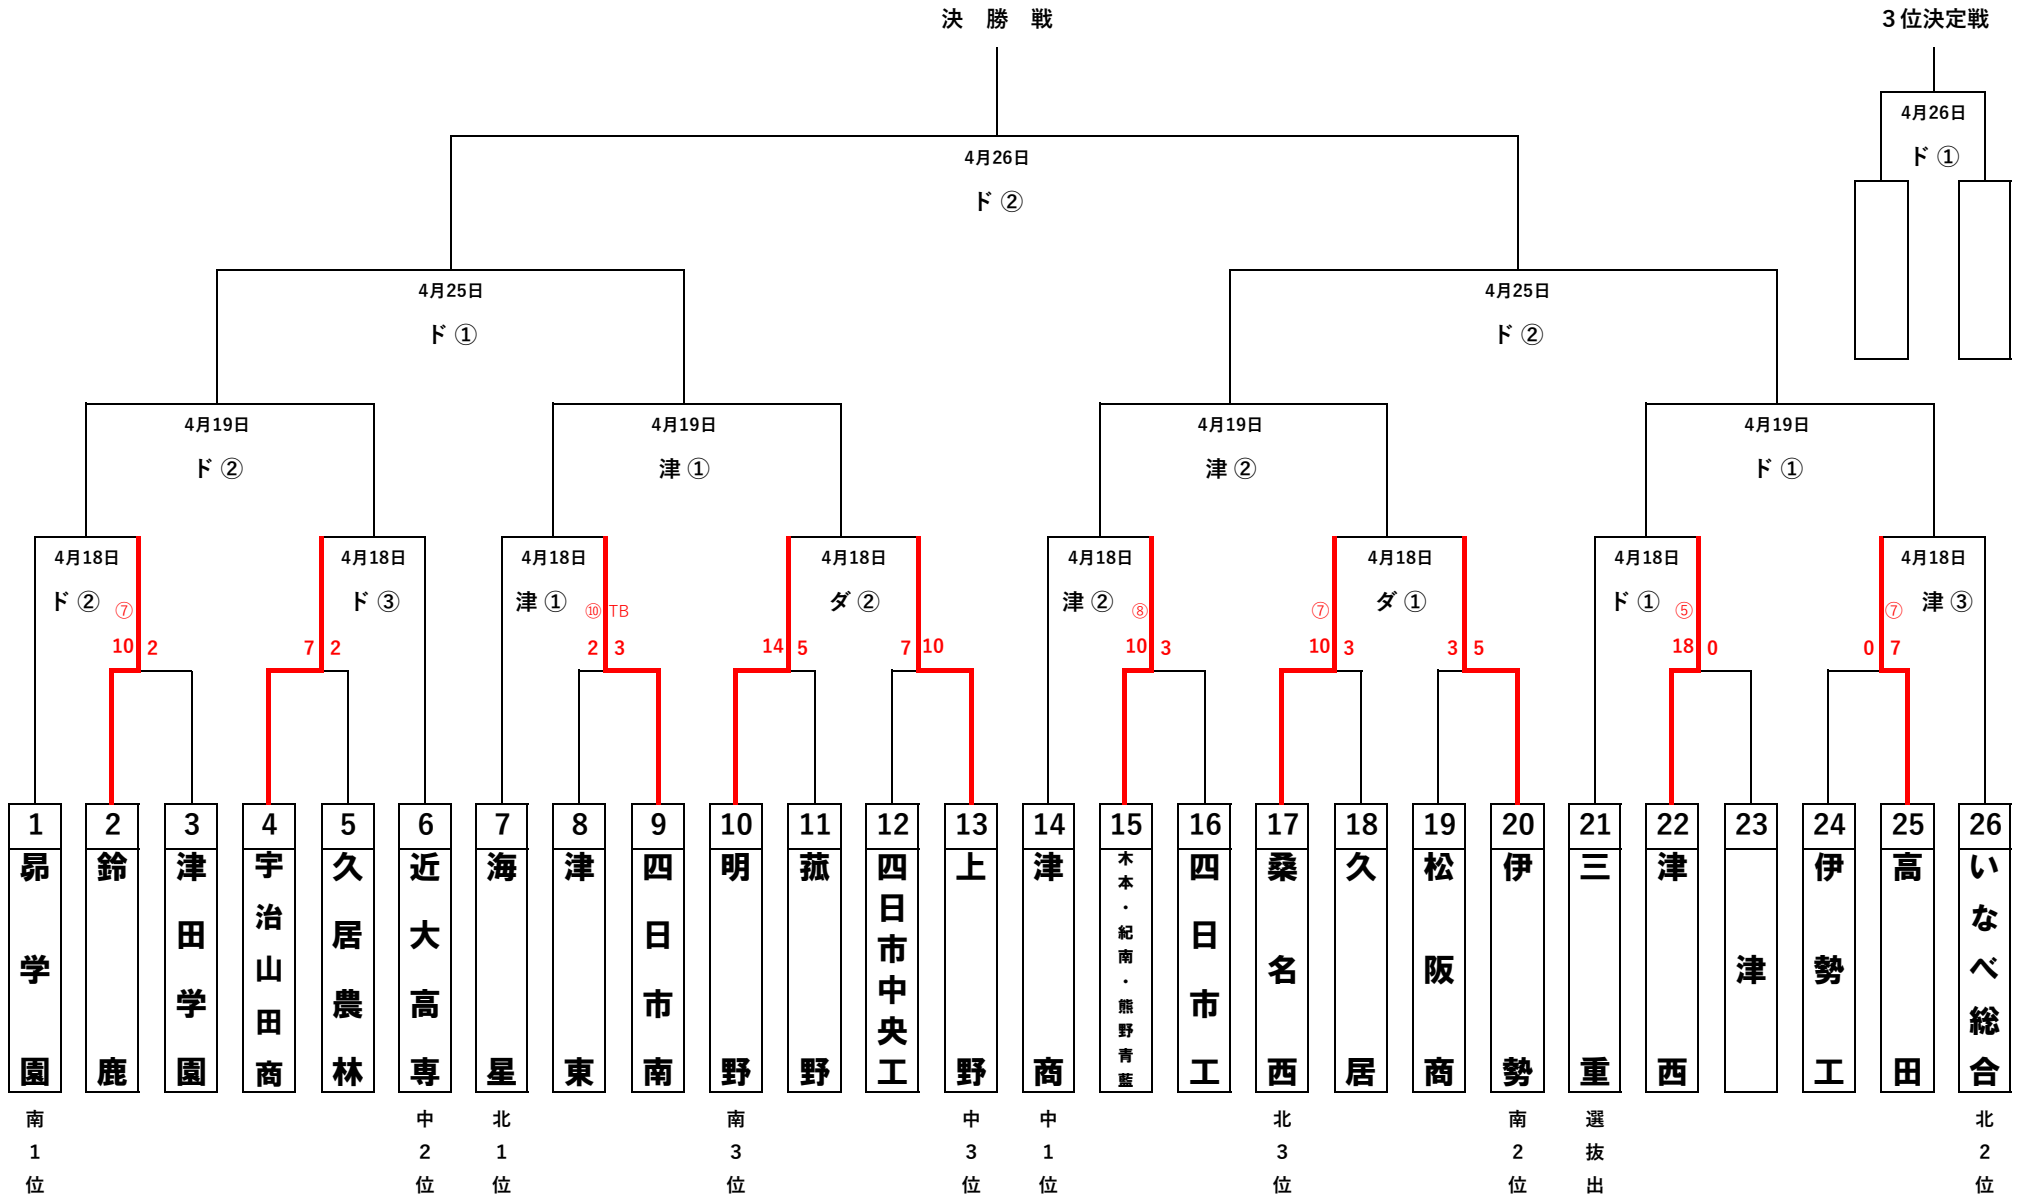

第73回 春季東海地区高等学校野球 三重県大会

試合会場

津 … 津球場公園内野球場
ド … ドリームオーシャンスタジアム
ダ … ダイムスタジアム伊勢

試合開始時間

3試合の場合 … ① 9:00 ② 11:30 ③ 14:00
2試合の場合 … ① 10:00 ② 13:00
1試合の場合 … 10:00