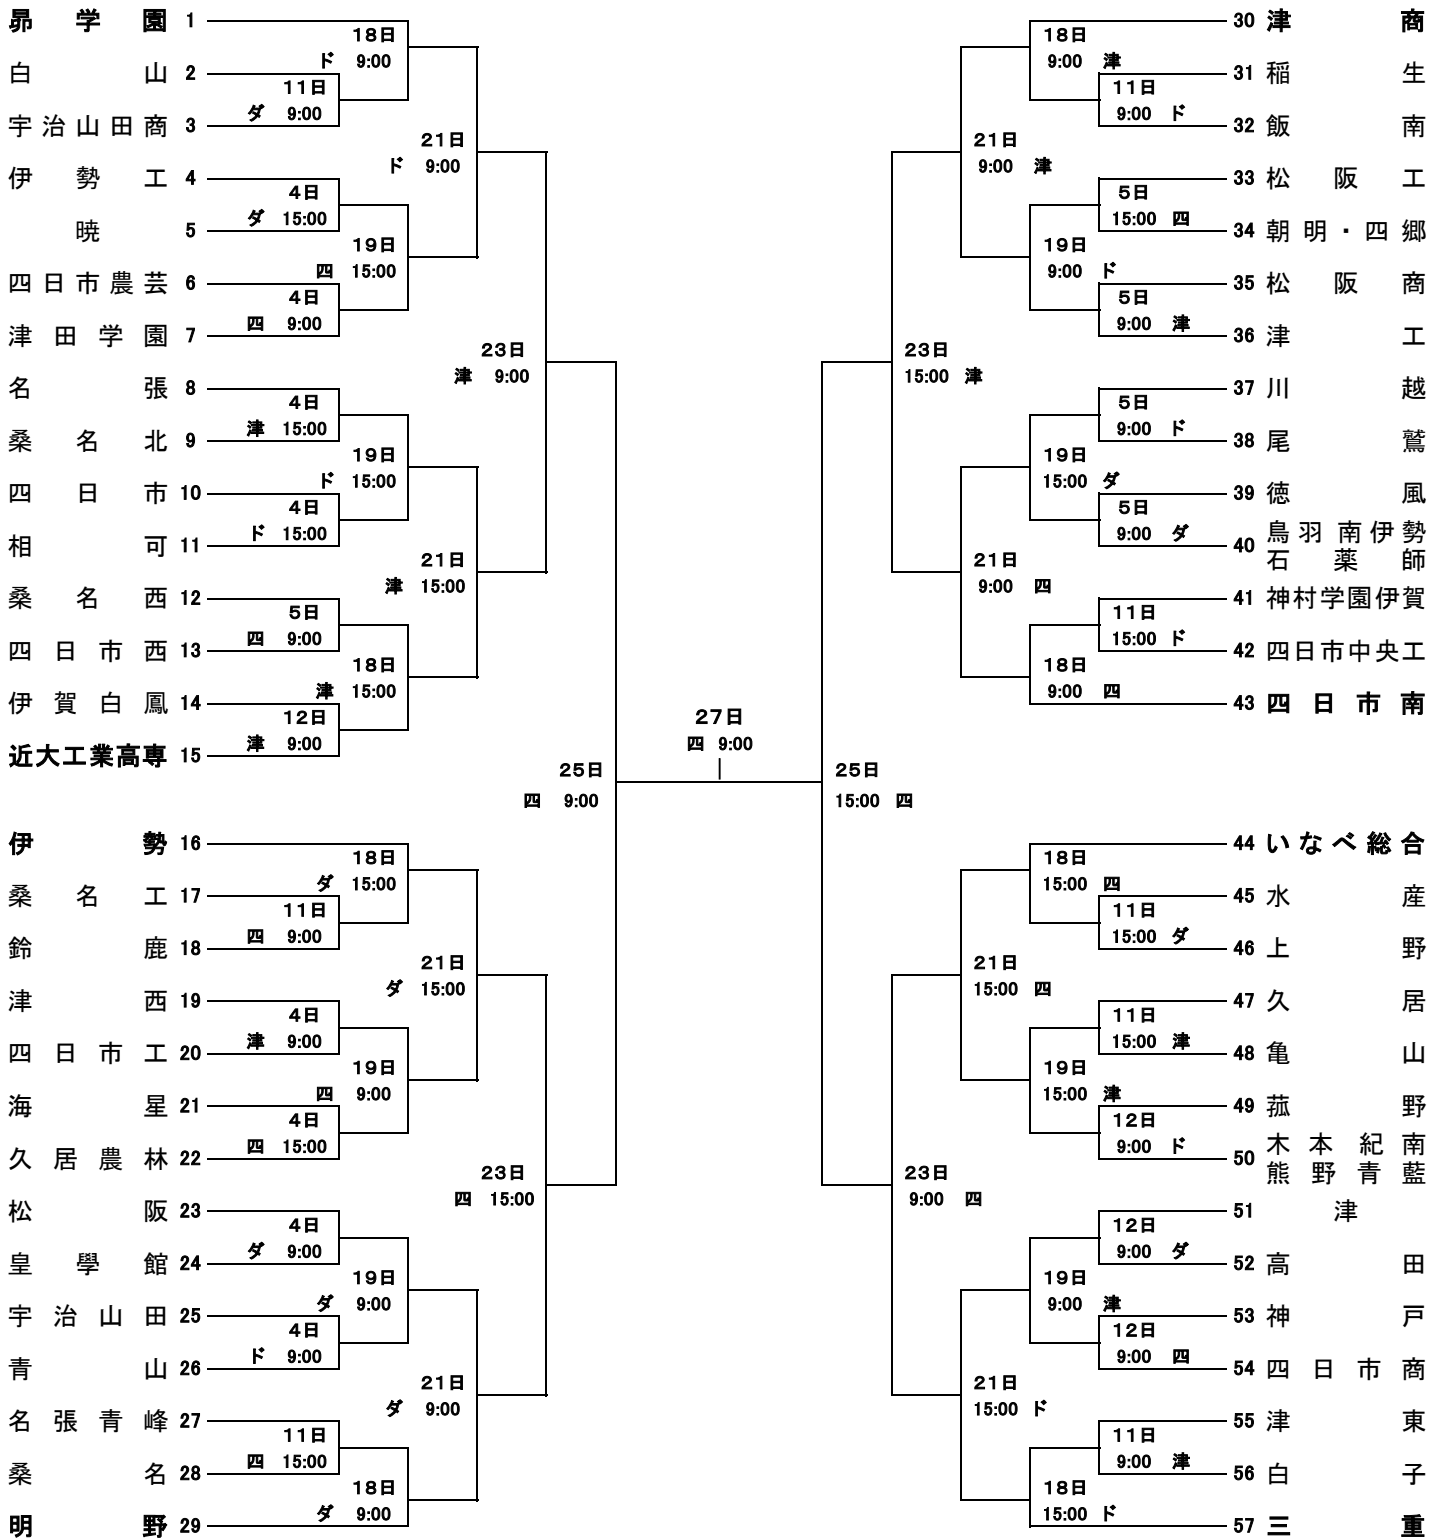

第108回全国高等学校野球選手権三重大会

選手宣誓

川越 高校 尾崎 淳之助 主将

太字 はシード校

四 …… 四日市霞ヶ浦第1野球場
 津 …… 津球場公園内野球場
 ド …… ドリームオーシャンスタジアム
 ダ …… ダイムスタジアム伊勢

開会式
 7月3日(金) 14:30~
 四日市ドーム

第1シード Aゾーン(1~15)の1に 昂学園 高校
 第2シード Cゾーン(30~43)の30に 津商業 高校
 第3シード Dゾーン(44~57)の57に 三重 高校
 第4シード Bゾーン(16~29)の29に 明野 高校
 Bシード 15に 近大工業高専 高校
 43に 四日市南 高校
 16に 伊勢 高校
 44に いなべ総合学園 高校