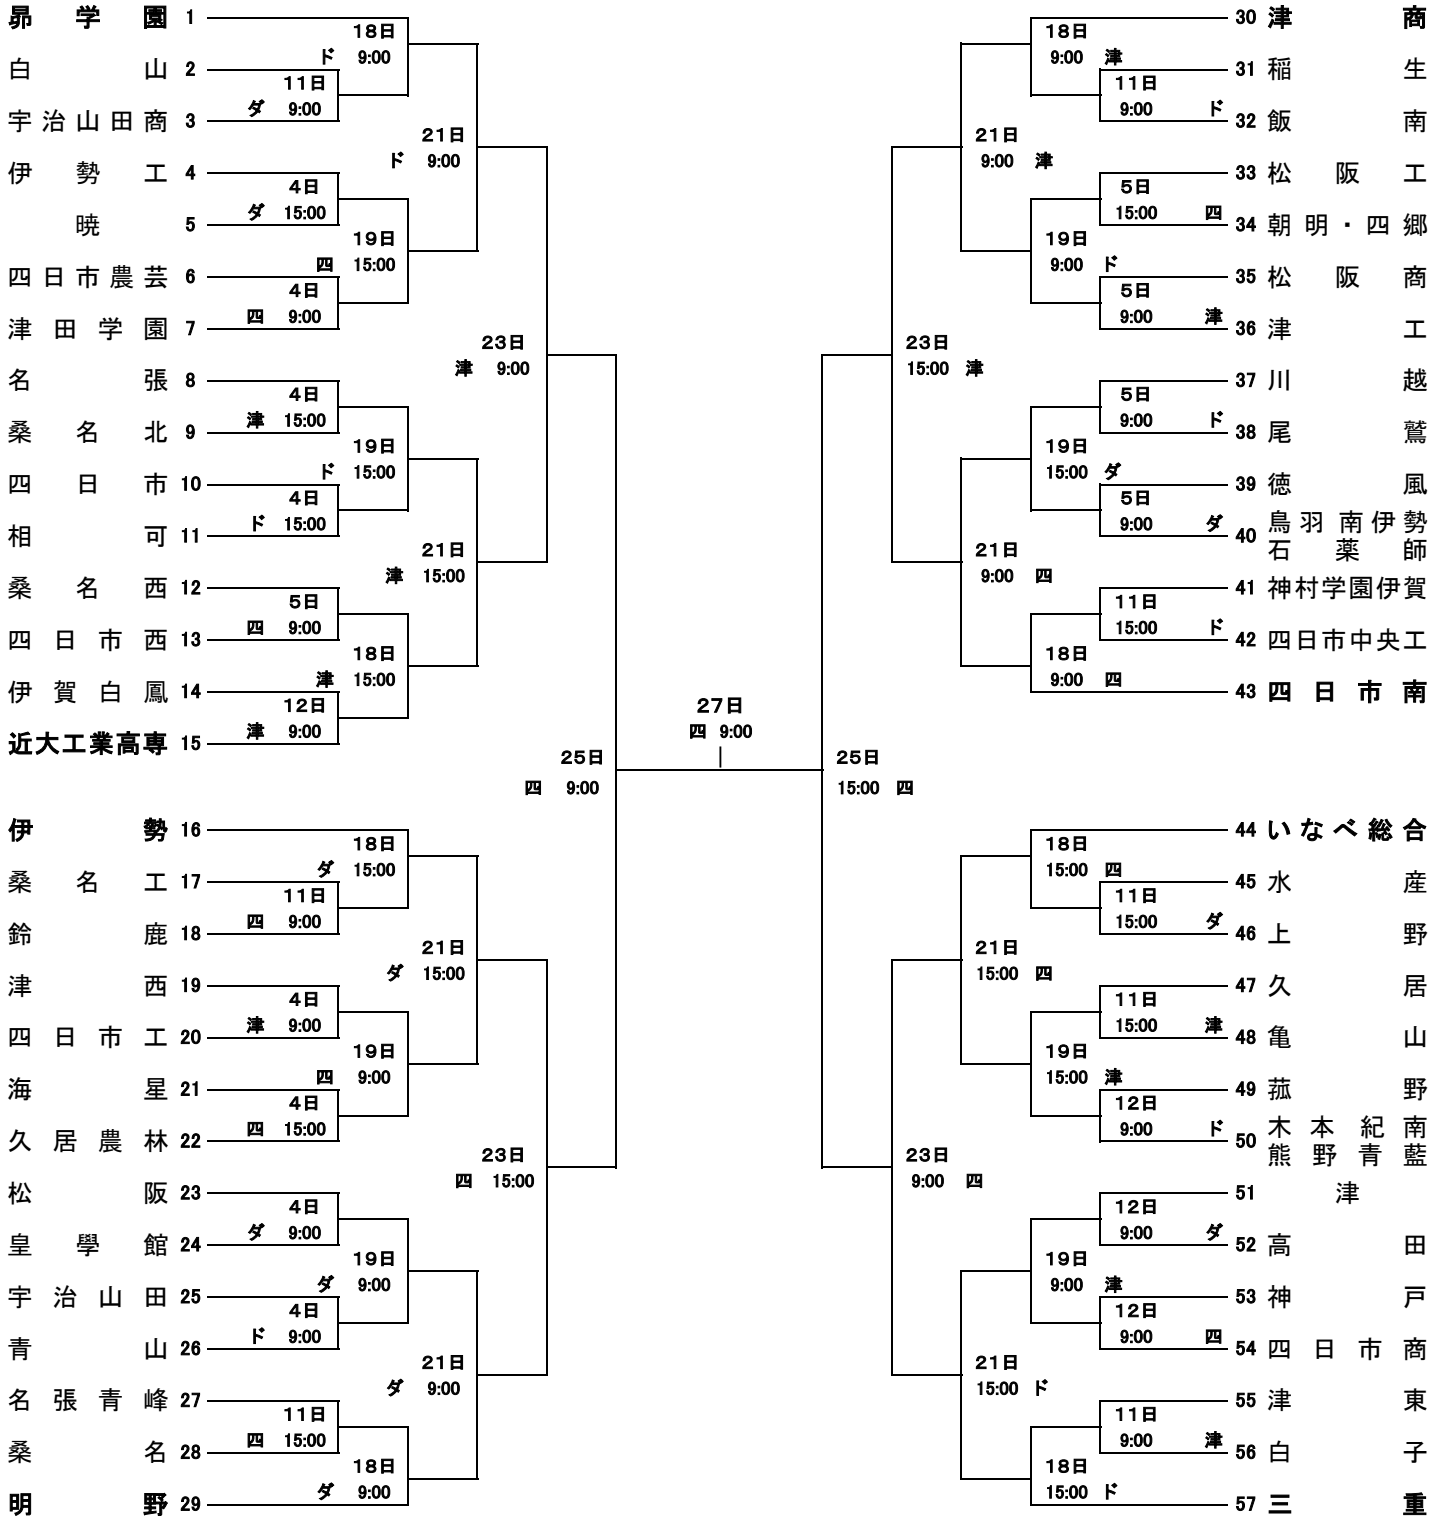

# 第108回全国高等学校野球選手権三重大会

選手宣誓

川越 高校 尾崎 淳之助 主将

太字 はシード校

四 …… 四日市霞ヶ浦第1野球場  
 津 …… 津球場公園内野球場  
 ド …… ドリームオーシャンスタジアム  
 ダ …… ダイムスタジアム伊勢

開会式  
 7月3日(金) 14:30~  
 四日市ドーム

第1シード Aゾーン(1~15)の1に 昂学園 高校  
 第2シード Cゾーン(30~43)の30に 津商業 高校  
 第3シード Dゾーン(44~57)の57に 三重 高校  
 第4シード Bゾーン(16~29)の29に 明野 高校  
 Bシード 15に 近大工業高専 高校  
 43に 四日市南 高校  
 16に 伊勢 高校  
 44に いなべ総合学園 高校