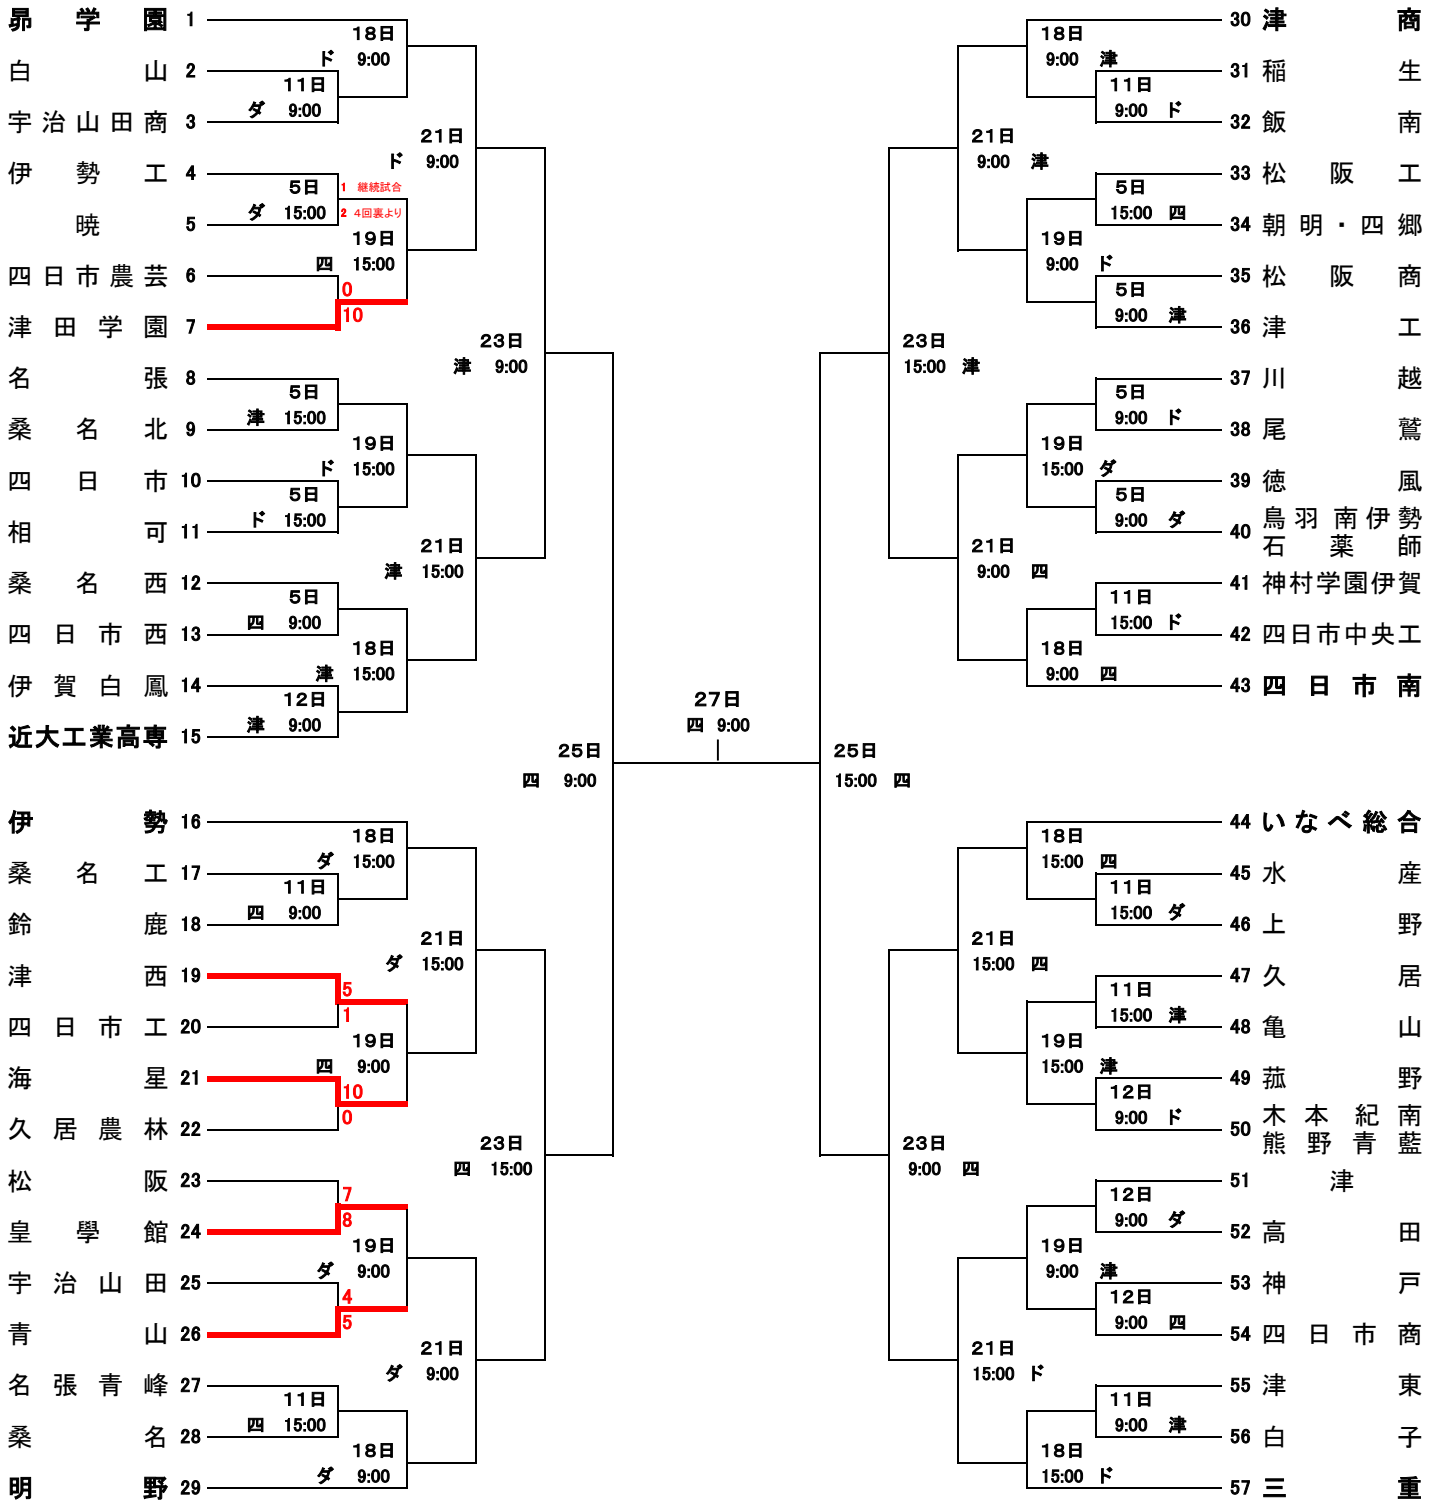

第108回全国高等学校野球選手権三重大会

7/4 更新

太字 はシード校

四 …… 四日市霞ヶ浦第1野球場
 津 …… 津球場公園内野球場
 ド …… ドリームオーシャンスタジアム
 ダ …… ダイムスタジアム伊勢

第1シード Aゾーン(1~15)の1に 昂学園 高校
 第2シード Cゾーン(30~43)の30に 津商業 高校
 第3シード Dゾーン(44~57)の57に 三重 高校
 第4シード Bゾーン(16~29)の29に 明野 高校
 Bシード 15に 近大工業高専 高校
 43に 四日市南 高校
 16に 伊勢 高校
 44に いなべ総合学園 高校