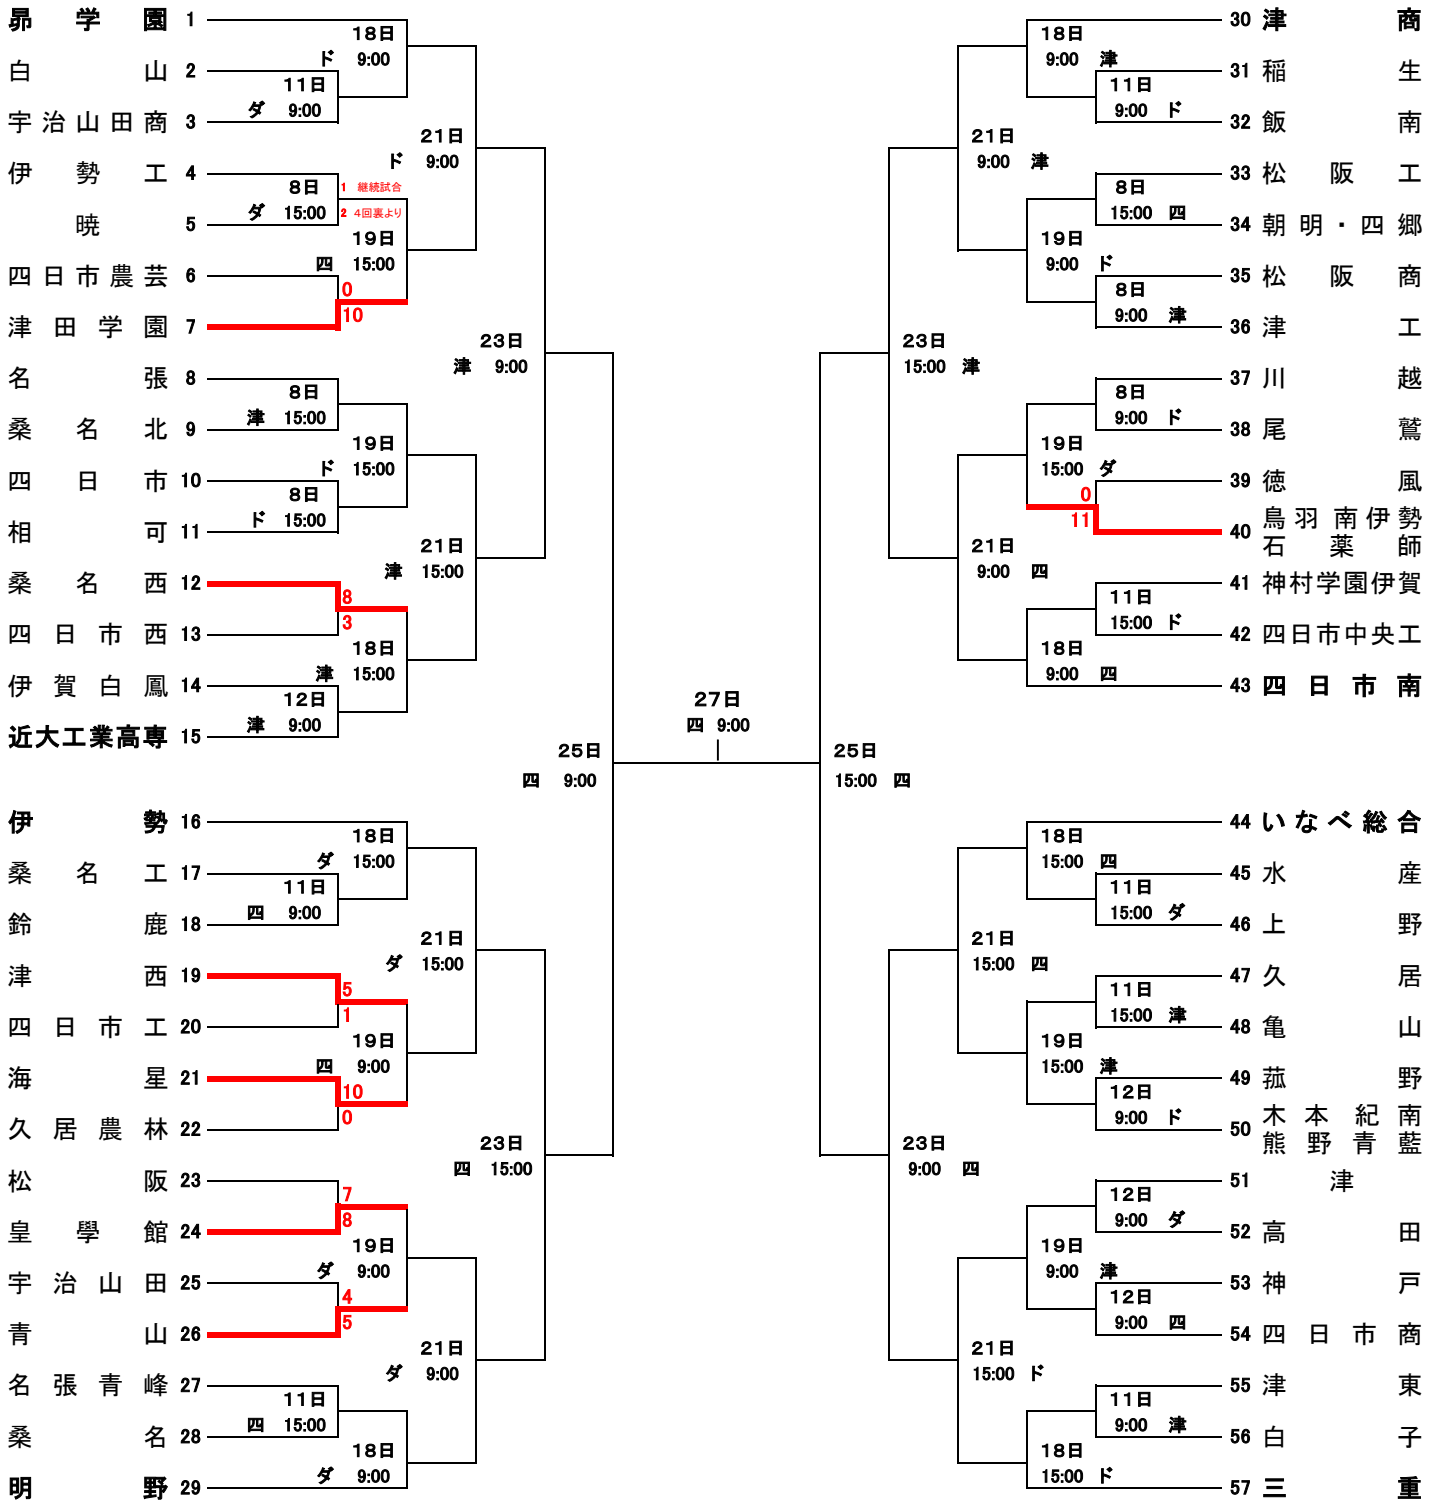

# 第108回全国高等学校野球選手権三重大会

7/5 更新

太字 はシード校

四 …… 四日市霞ヶ浦第1野球場  
 津 …… 津球場公園内野球場  
 ド …… ドリームオーシャンスタジアム  
 ダ …… ダイムスタジアム伊勢

第1シード Aゾーン(1~15)の1に 昂学園 高校  
 第2シード Cゾーン(30~43)の30に 津商業 高校  
 第3シード Dゾーン(44~57)の57に 三重 高校  
 第4シード Bゾーン(16~29)の29に 明野 高校  
 Bシード 15に 近大工業高専 高校  
 43に 四日市南 高校  
 16に 伊勢 高校  
 44に いなべ総合学園 高校